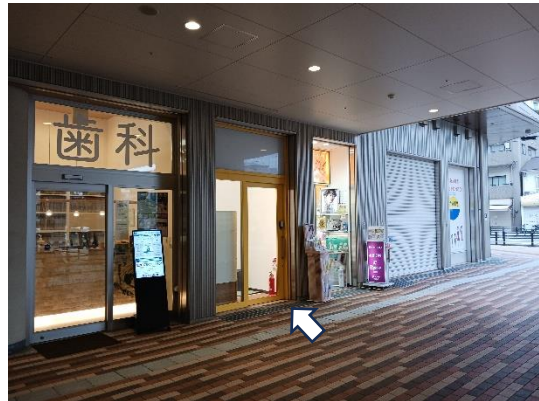

「いろどり BASE 鈴蘭台」は、学生や若者、駅周辺にお住まいの方や駅を利用する方など、「インスタベース※」の予約・利用サービスにより、誰でも気軽に利用したい用途で利用したい時間だけ30分単位で利用できるレンタルスペースです。

神戸電鉄沿線には多様な世代が暮らし、また多くの通勤・通学者が鈴蘭台駅を利用します。

こうした方々の日常に彩りを添える拠点を提供することで、沿線にお住まいの方への利便性の向上とコミュニティ創出につなげていきます。

※インスタベースとは、日本最大級のレンタルスペースの予約プラットフォームです。

 公式サイト：<https://www.instabase.jp>

Rebase

KOBE
UNESCO City of Design

株式会社
良品計画

神戸親和大学
KOBÉ SHINWA UNIVERSITY

2. 実施場所等

【第二弾】ベルスト鈴蘭台1階（神戸電鉄鈴蘭台駅）

【現況写真】

面積 : 9.6 平方メートル

定員人数 : 5 名

利用料金 : 詳細は予約ページ※をご覧ください

※「いろいろ BASE 鈴蘭台」詳細ページ : <https://www.instabase.jp/space/3790560651>

「いろどり BASE 鈴蘭台」は、約6畳のコンパクトなスペース内に、プロジェクターや可動式の机・椅子を設備しており、若者からお年寄りまで“利用する人のすごし方”に合わせてご利用頂くことが可能です。駅前という立地を活かし、大画面での映画鑑賞、親子連れでの集まり会、仕事の作業場としても最適です。