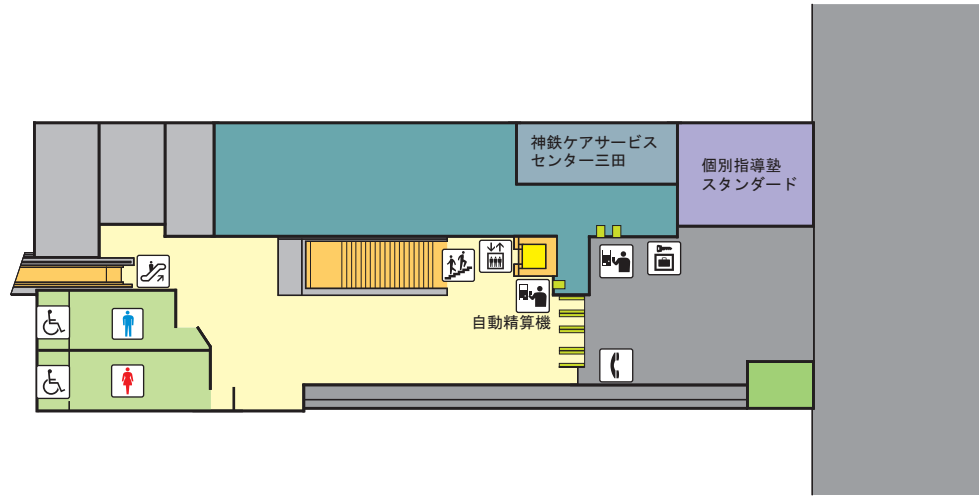

ウッディタウン中央駅構内案内図

Woody Town Chūō

-  自動券売機・自動精算機
-  エレベーター
-  エスカレーター
-  階 段
-  トイレ (男性)
-  トイレ (女性)
-  車椅子対応トイレ
-  待合室
-  コインロッカー
-  公衆電話

改札・コンコース階

  三田ホテル

三田方面

ホーム階