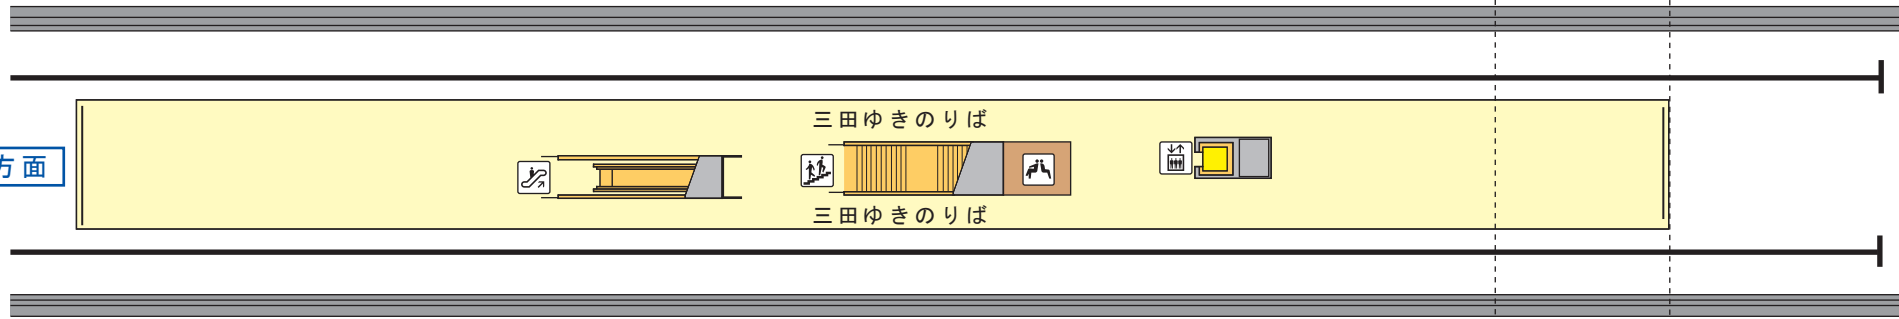

ウッディタウン中央駅構内案内図

Woody Town Chūō

-  自動券売機・自動精算機
-  エレベーター
-  エスカレーター
-  階 段
-  トイレ (男性)
-  トイレ (女性)
-  車椅子対応トイレ
-  待合室
-  コインロッカー
-  公衆電話

改札・コンコース階

  三田ホテル

三田方面

ホーム階