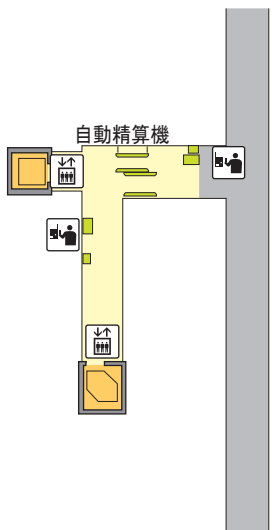

# 鈴蘭台駅構内案内図 Suzurandai

-  自動券売機・自動精算機
-  エレベーター
-  エスカレーター
-  階 段
-  トイレ (男性)
-  トイレ (女性)
-  多機能トイレ (車椅子・オストメイト対応)
-  コインロッカー
-  公衆電話
-  AED (自動体外式除細動器)

地上階 (南改札口)

コンコース階

鈴蘭台駅前再開発ビル  
北区役所

新開地方面

有馬温泉・三田・粟生方面

ホーム階