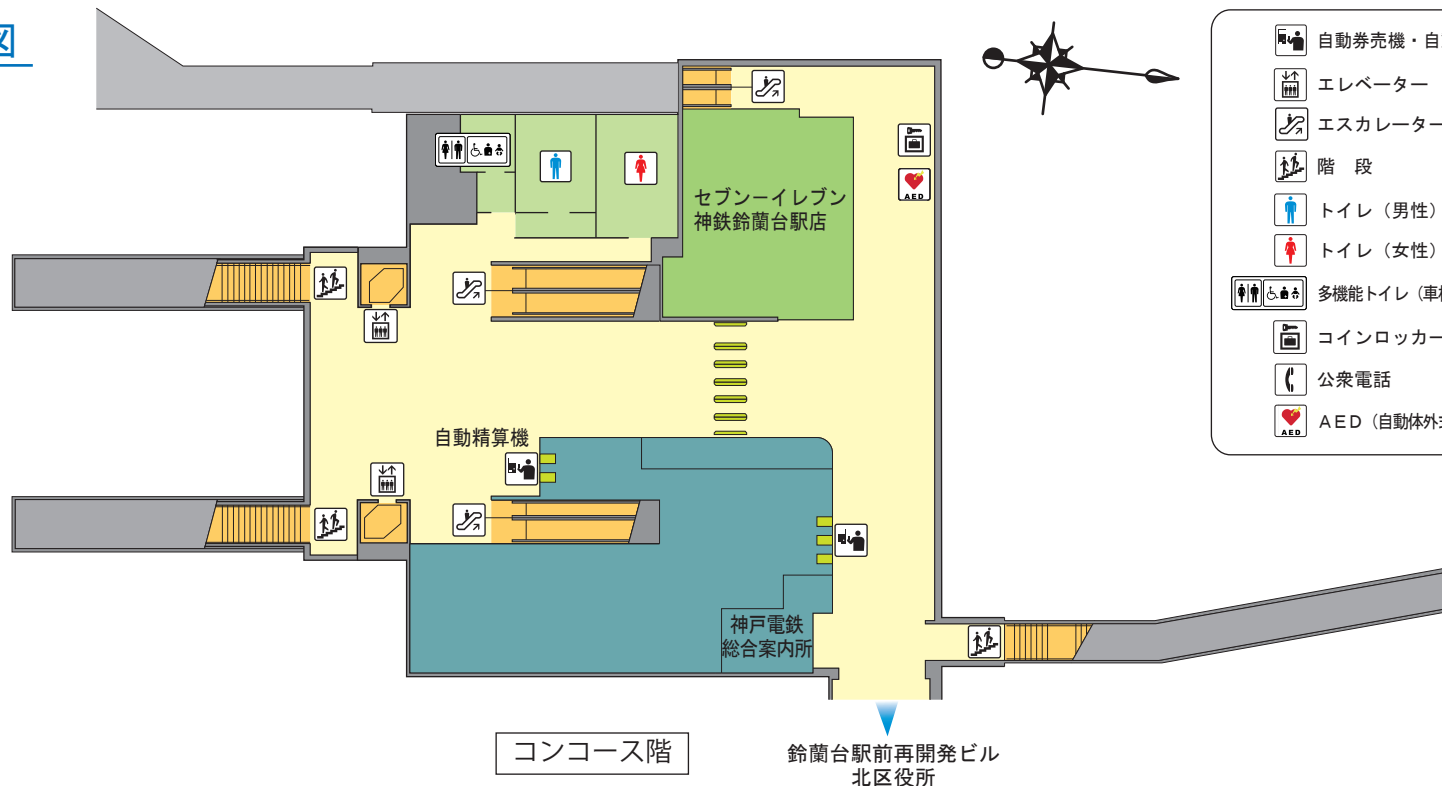

# 鈴蘭台駅構内案内図 Suzurandai

-  自動券売機・自動精算機
-  エレベーター
-  エスカレーター
-  階 段
-  トイレ (男性)
-  トイレ (女性)
-  多機能トイレ (車椅子・オストメイト対応)
-  コインロッカー
-  公衆電話
-  AED (自動体外式除細動器)

地上階 (南改札口)

コンコース階

鈴蘭台駅前再開発ビル  
北区役所

新開地方面

有馬温泉・三田・粟生方面

ホーム階