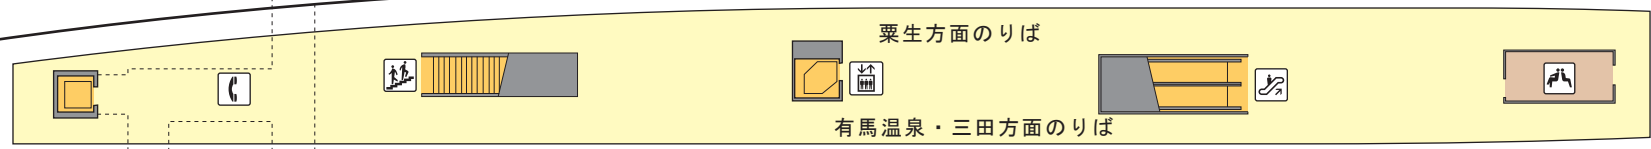

# 鈴蘭台駅構内案内図 Suzurandai

-  自動券売機・自動精算機
-  エレベーター
-  エスカレーター
-  階 段
-  トイレ (男性)
-  トイレ (女性)
-  多機能トイレ (車椅子・オストメイト対応)
-  コインロッカー
-  公衆電話
-  AED (自動体外式除細動器)

地上階 (南改札口)

コンコース階

鈴蘭台駅前再開発ビル  
北区役所

新開地方面

有馬温泉・三田・粟生方面

ホーム階