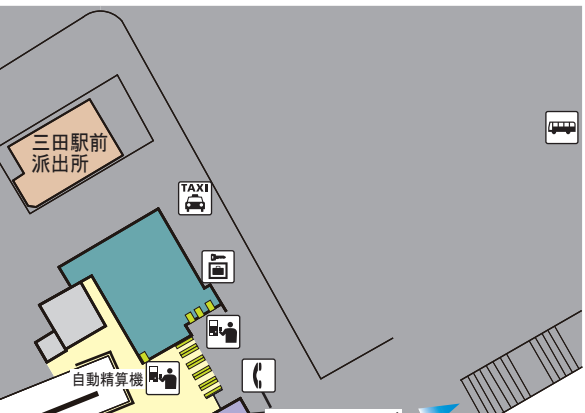

三田駅構内案内図

Sanda

- 自動券売機・自動精算機
- トイレ (男性)
- トイレ (女性)
- コインロッカー
- 公衆電話
- AED (自動体外式除細動器)
- バスのりば
- タクシーのりば

三田市役所

JR三田駅改札口
ペデストリアンデッキ

JR三田駅

新開地・ウッディタウン中央方面

新開地・ウッディタウン中央方面のりば