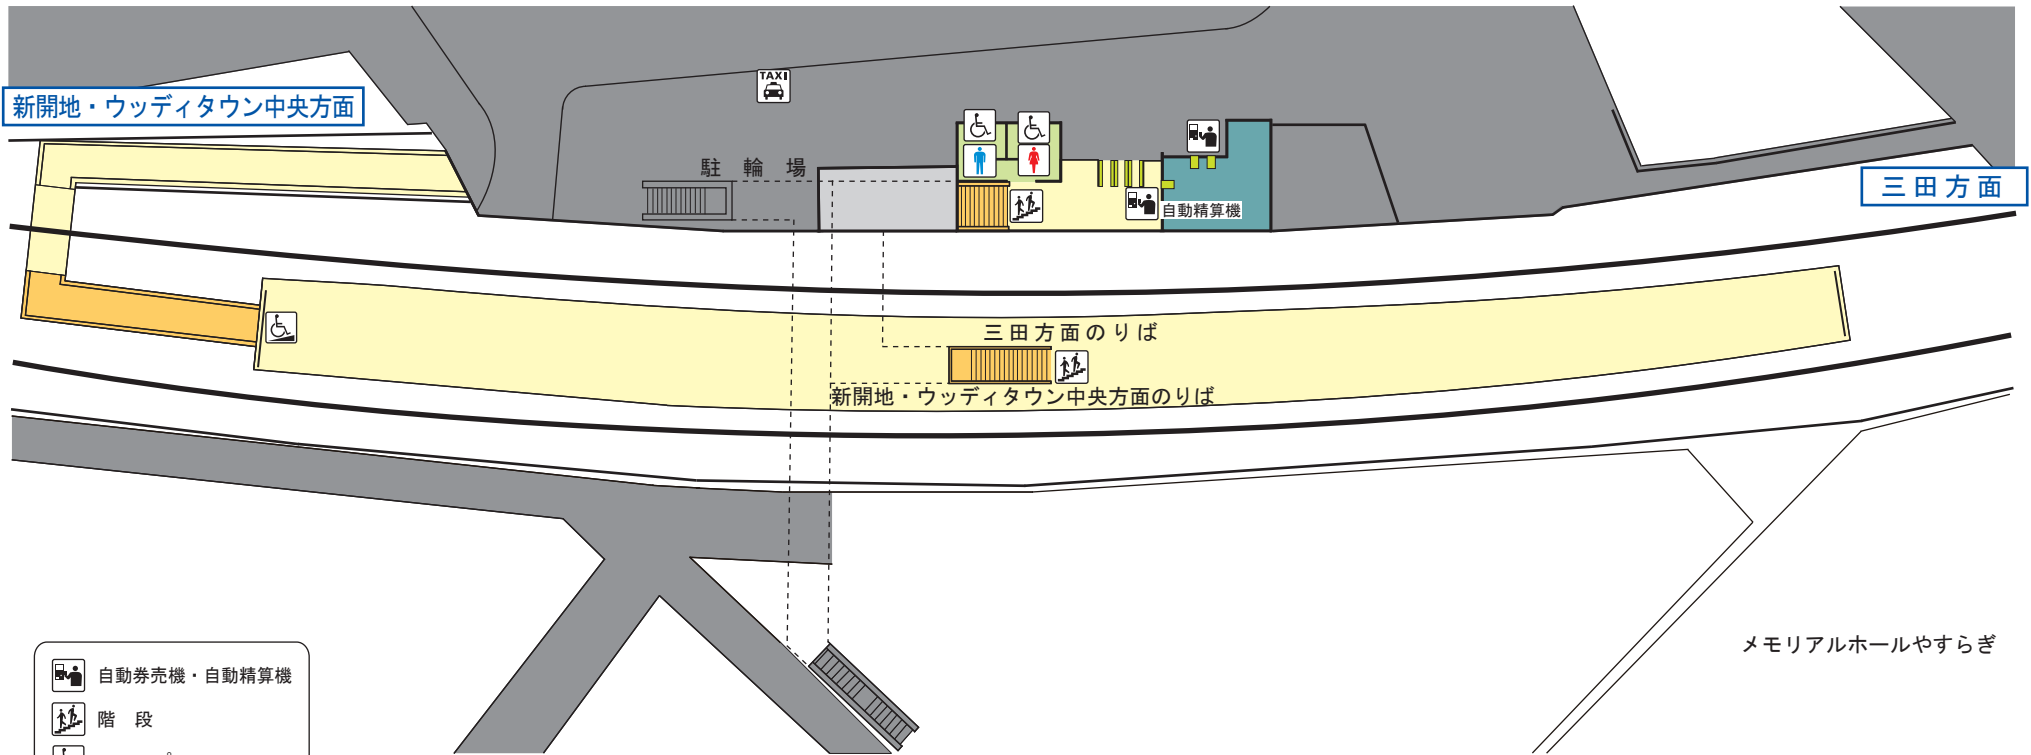

# 三田本町駅構内案内図 Sanda Hommachi

新開地・ウッディタウン中央方面

三田方面

三田方面のりば  
新開地・ウッディタウン中央方面のりば

メモリアルホールやすらぎ

- 自動券売機・自動精算機
- 階 段
- スロープ
- トイレ (男性)
- トイレ (女性)
- 車椅子対応トイレ
- TAXI のりば