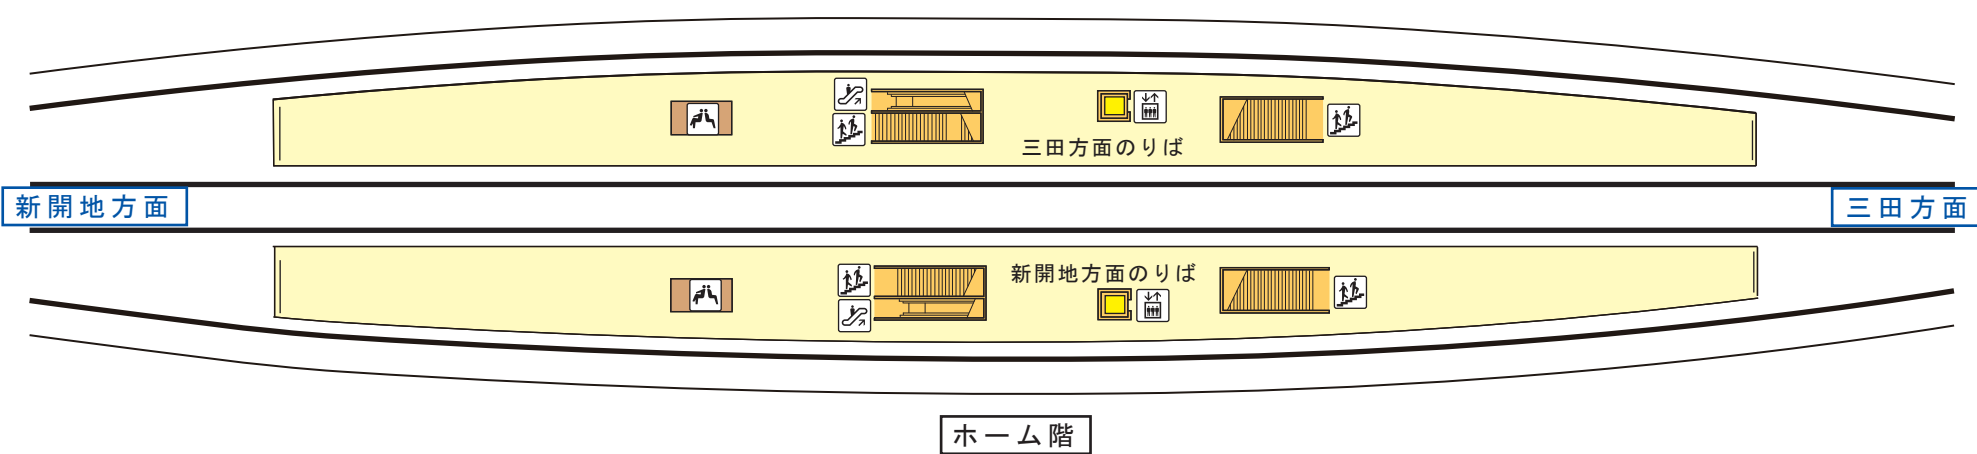

# 岡場駅構内案内図 Okaba

新開地方面

三田方面

エコール・リラ  
ステップガーデン藤原台

- 自動券売機・自動精算機
- エレベーター
- エスカレーター
- スロープ
- 階 段
- トイレ (男性)
- トイレ (女性)
- 車椅子対応トイレ
- 待合室
- コインロッカー
- 公衆電話
- AED (自動体外式除細動器)
- バスのりば
- タクシーのりば

しんてつ・おかば園