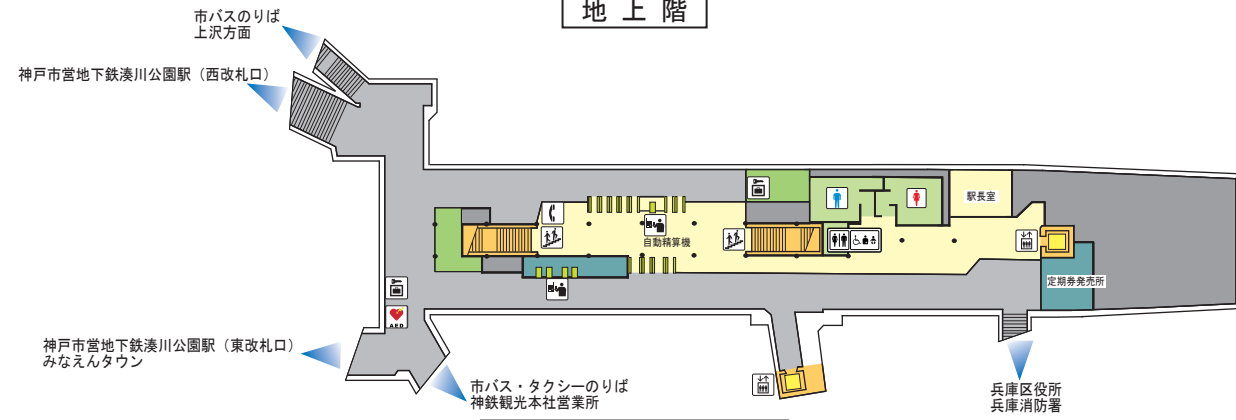

湊川駅構内案内図 Minatogawa

地上階

- 自動券売機・自動精算機
- エレベーター
- 階 段
- トイレ (男性)
- トイレ (女性)
- 多機能トイレ (車椅子・オストメイト対応)
- コインロッカー
- 公衆電話
- AED (自動体外式除細動器)
- バスのりば
- タクシーのりば

地下1階 (コンコース)

新開地方面

有馬温泉・三田・粟生方面

地下2階 (プラットフォーム)