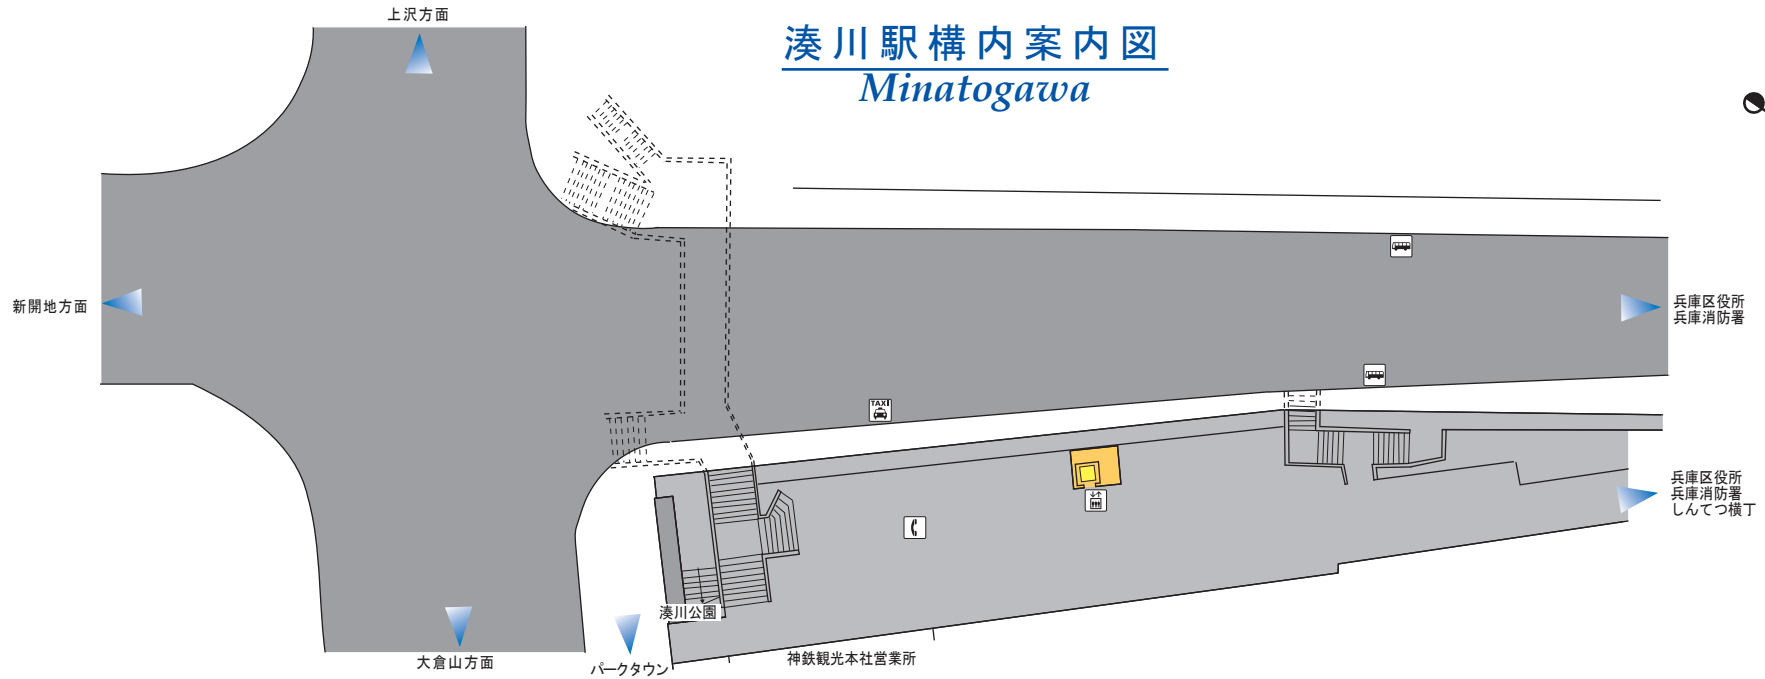

湊川駅構内案内図 Minatogawa

地上階

- 自動券売機・自動精算機
- エレベーター
- 階 段
- トイレ (男性)
- トイレ (女性)
- 多機能トイレ (車椅子・オストメイト対応)
- コインロッカー
- 公衆電話
- AED (自動体外式除細動器)
- バスのりば
- タクシーのりば

地下1階 (コンコース)

新開地方面

有馬温泉・三田・粟生方面

地下2階 (プラットフォーム)