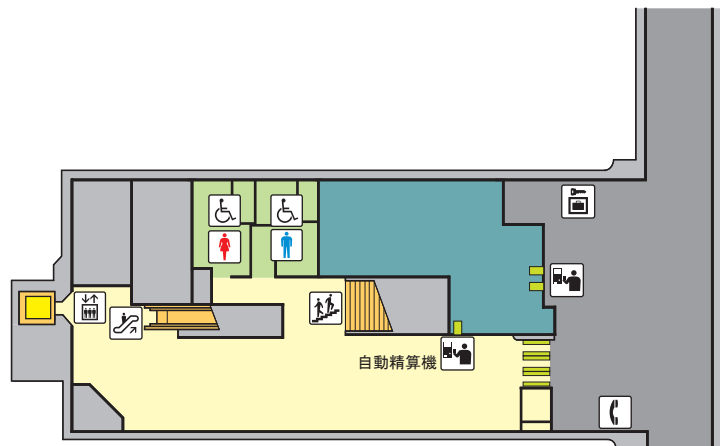

# 南ウッディタウン駅構内案内図

## Minami Woody Town

ホーム階

改札・コンコース階

えるむプラザ

- 自動券売機・自動精算機
- エレベーター
- エスカレーター
- 階 段
- トイレ (男性)
- トイレ (女性)
- 車椅子対応トイレ
- 待合室
- コインロッカー
- 公衆電話
- バスのりば
- タクシーのりば