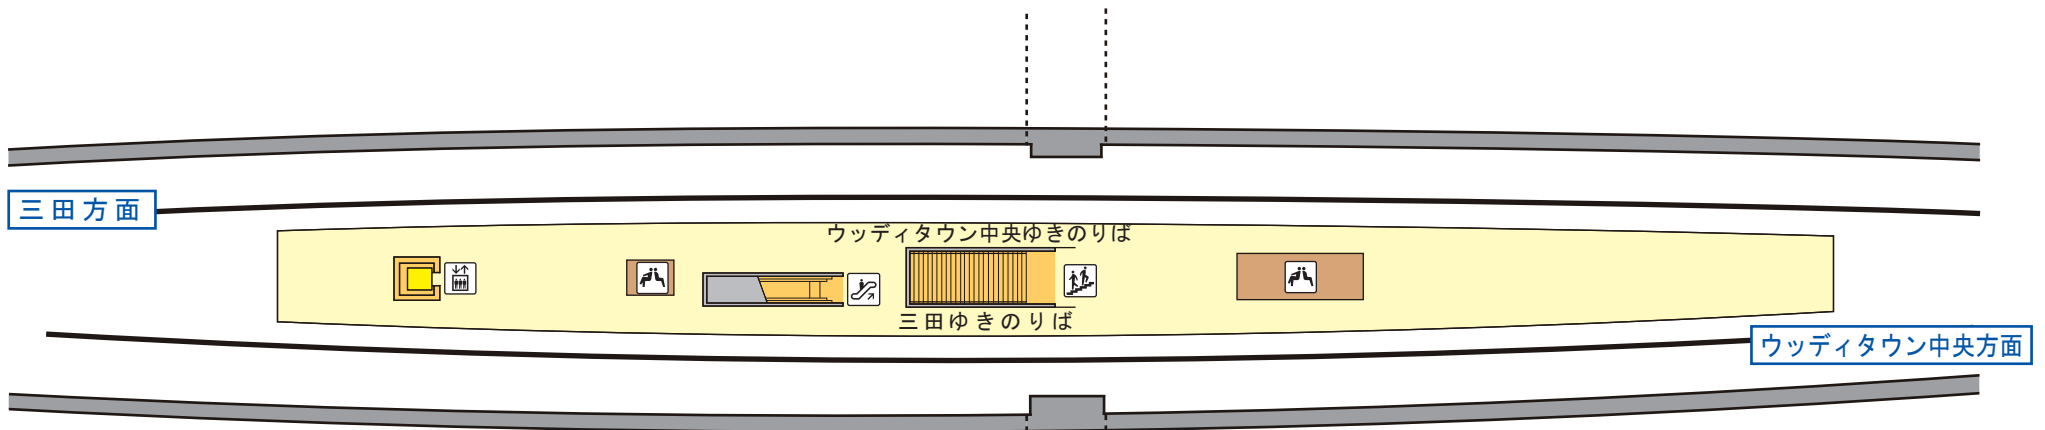

# 南ウッディタウン駅構内案内図

## Minami Woody Town

ホーム階

改札・コンコース階

えるむプラザ

- 自動券売機・自動精算機
- エレベーター
- エスカレーター
- 階 段
- トイレ (男性)
- トイレ (女性)
- 車椅子対応トイレ
- 待合室
- コインロッカー
- 公衆電話
- バスのりば
- タクシーのりば