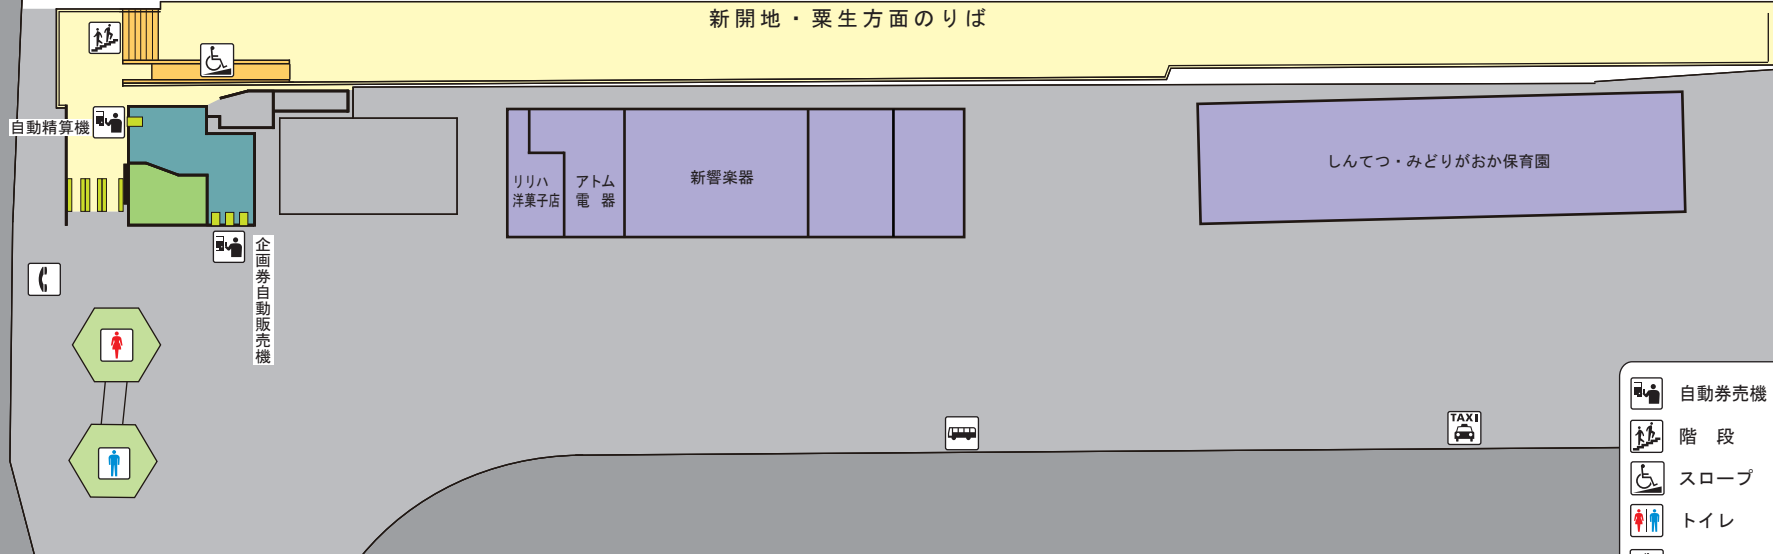

緑が丘駅構内案内図 Midorigaoka

広野ゴルフ倶楽部

神戸・三木線

新開地方面

粟生方面

新開地・粟生方面のりば

- 自動券売機・自動精算機
- 階 段
- スロープ
- トイレ
- 公衆電話
- バスのりば
- タクシーのりば