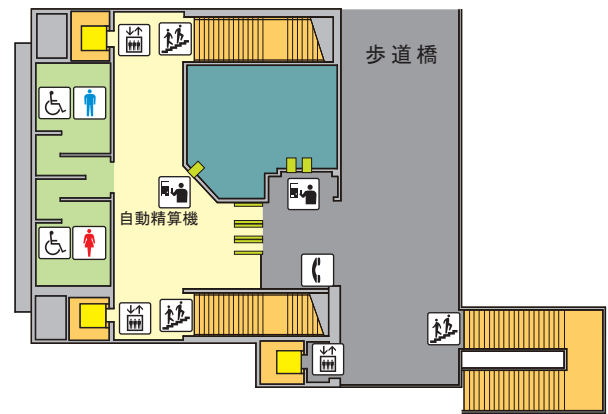

木津駅構内案内図

Kizu

神戸複合産業団地
こうべ環境未来館

-  自動券売機・自動精算機
-  エレベーター
-  階 段
-  トイレ（男性）
-  トイレ（女性）
-  車椅子対応トイレ
-  待合室
-  公衆電話

改札・コンコース階

新開地方面

粟生方面

ホーム階