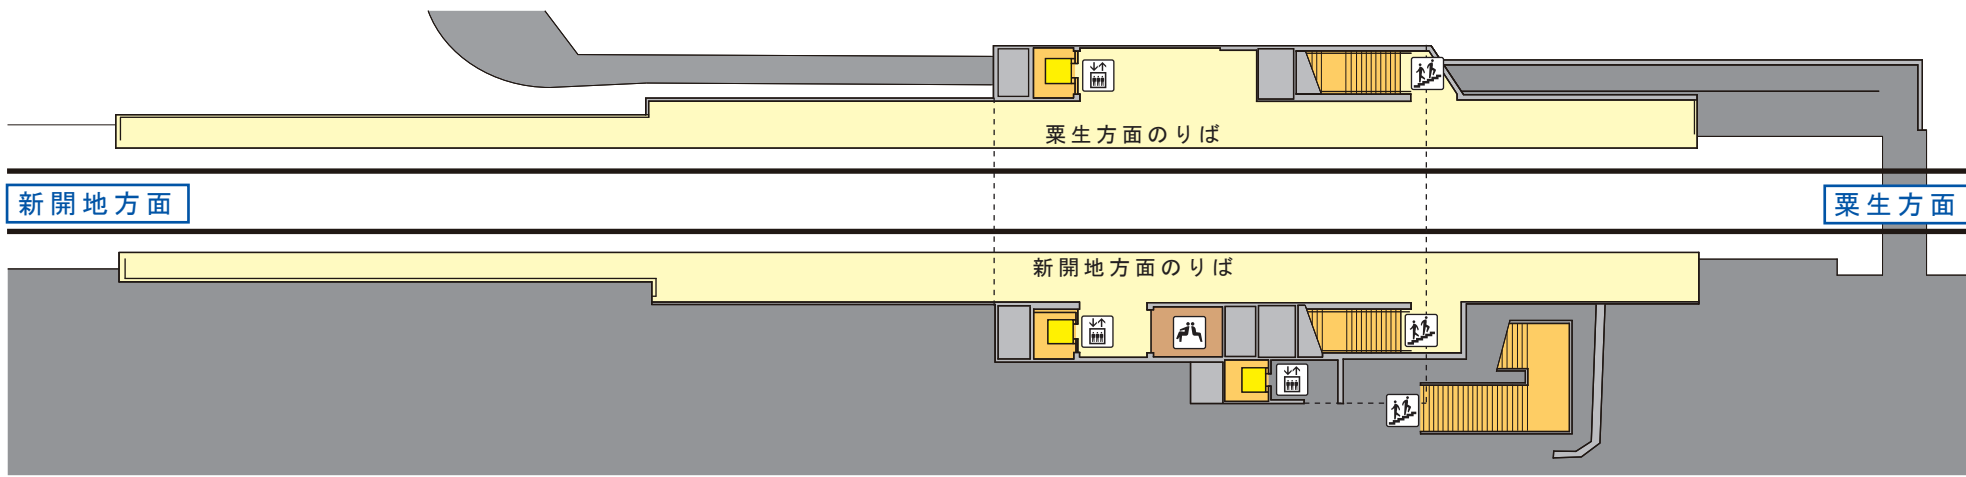

木津駅構内案内図

Kizu

神戸複合産業団地
こうべ環境未来館

-  自動券売機・自動精算機
-  エレベーター
-  階 段
-  トイレ（男性）
-  トイレ（女性）
-  車椅子対応トイレ
-  待合室
-  公衆電話

改札・コンコース階

新開地方面

粟生方面

ホーム階