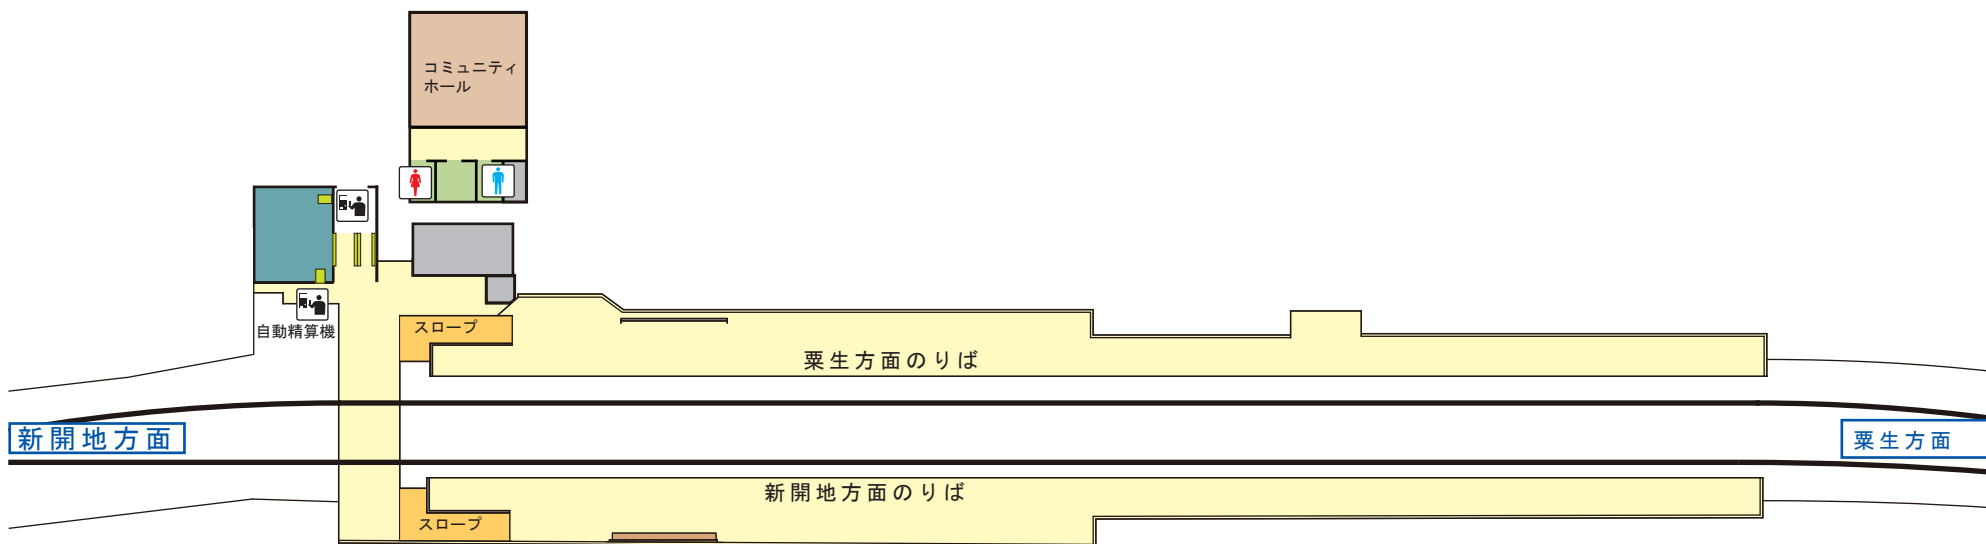

榎山駅構内案内図 Kashiyama

- 自動券売機・自動精算機
- トイレ(男性)
- トイレ(女性)