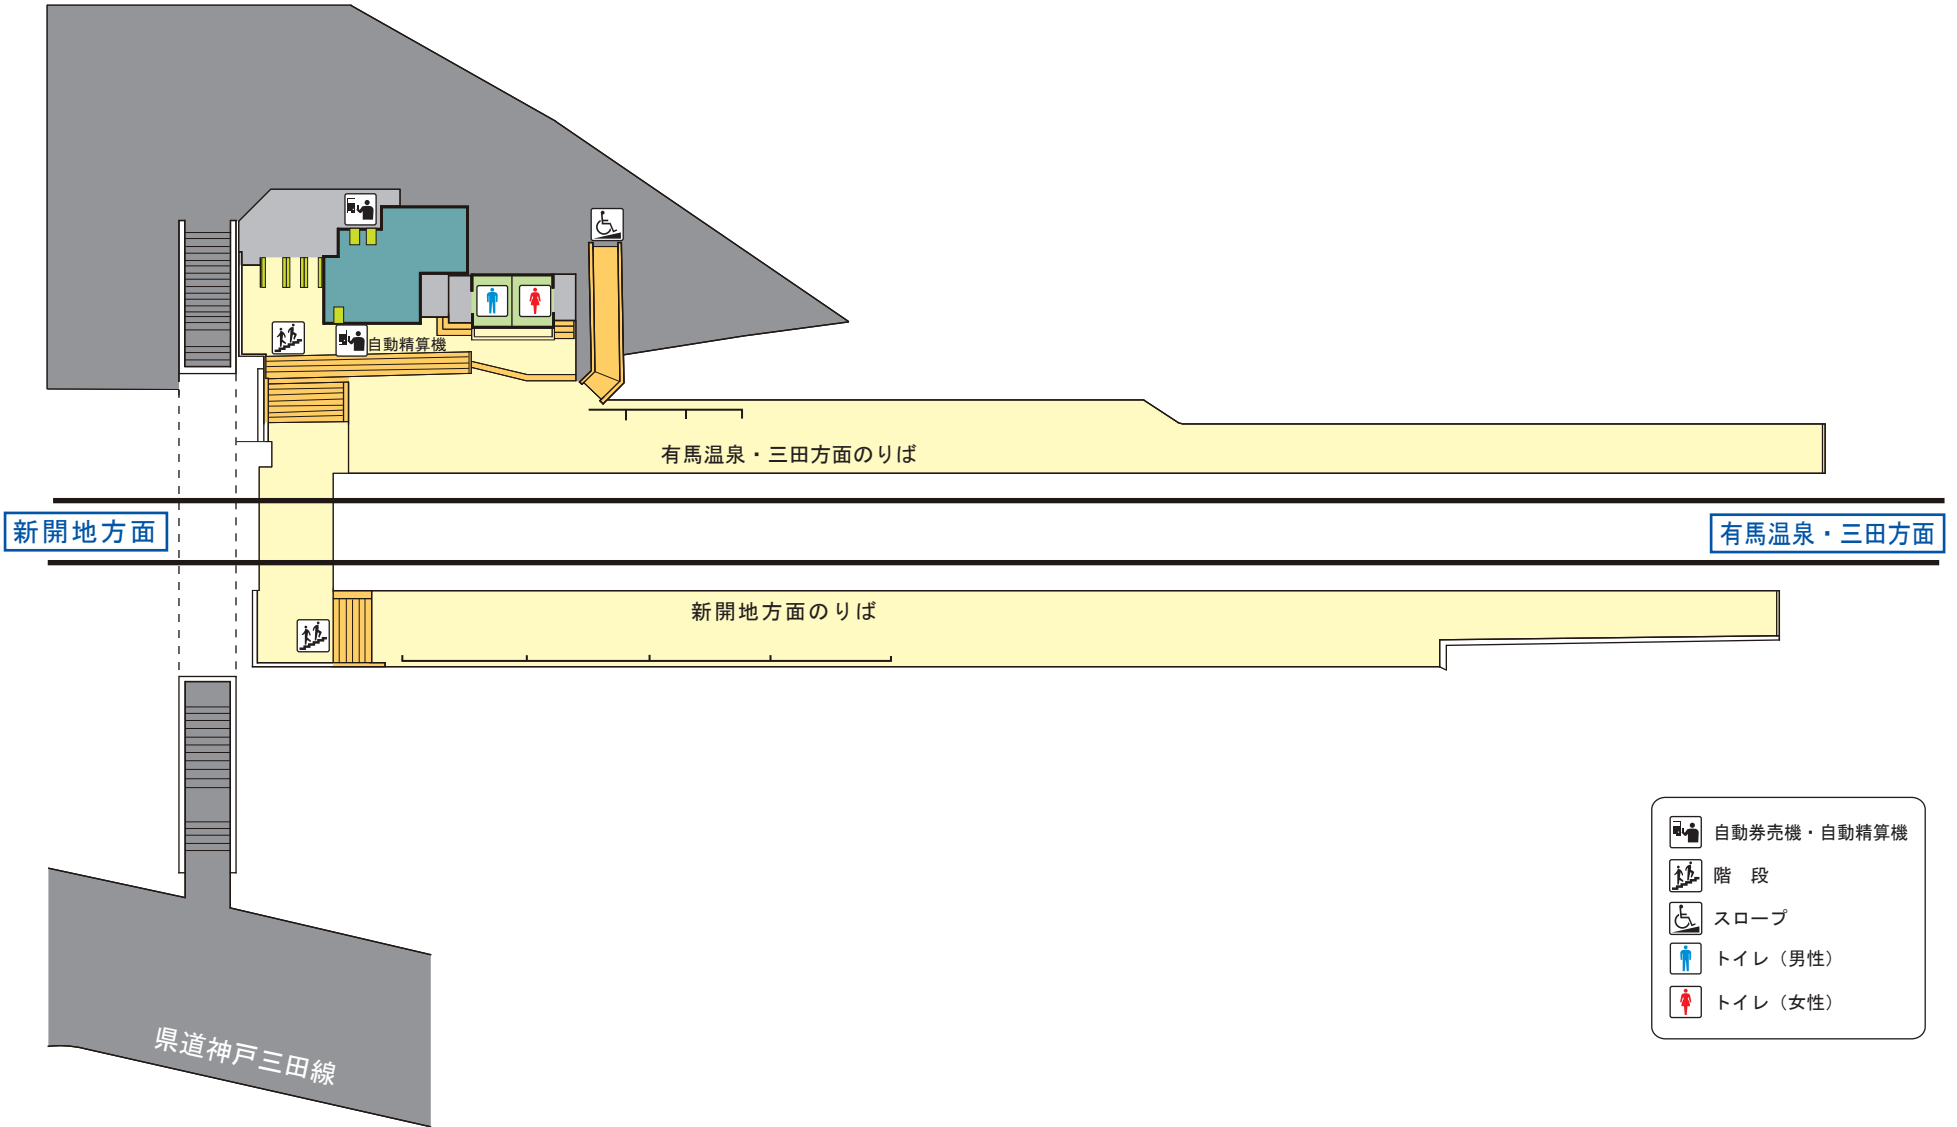

# 花山駅構内案内図 Hanayama

- 自動券売機・自動精算機
- 階 段
- スロープ
- トイレ (男性)
- トイレ (女性)