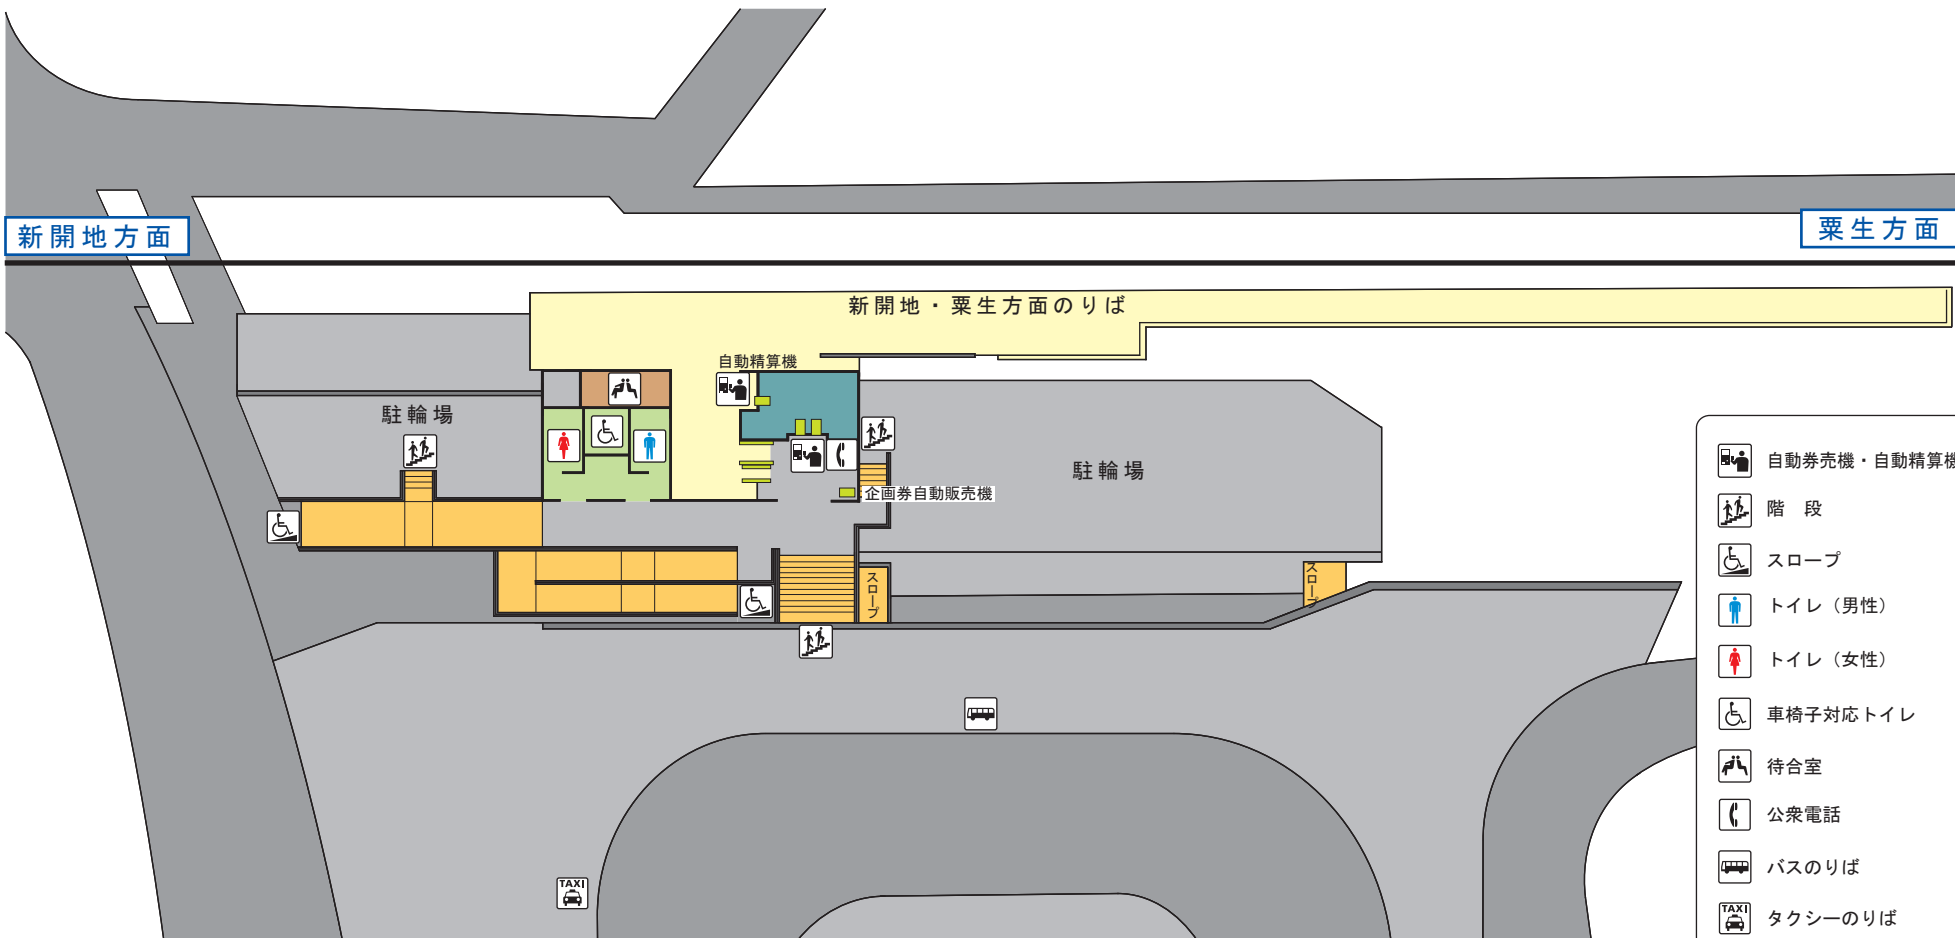

恵比須駅構内案内図

Ebisu

新開地方面

栗生方面

新開地・栗生方面のりば

- 自動券売機・自動精算機
- 階 段
- スロープ
- トイレ (男性)
- トイレ (女性)
- 車椅子対応トイレ
- 待合室
- 公衆電話
- バスのりば
- タクシーのりば