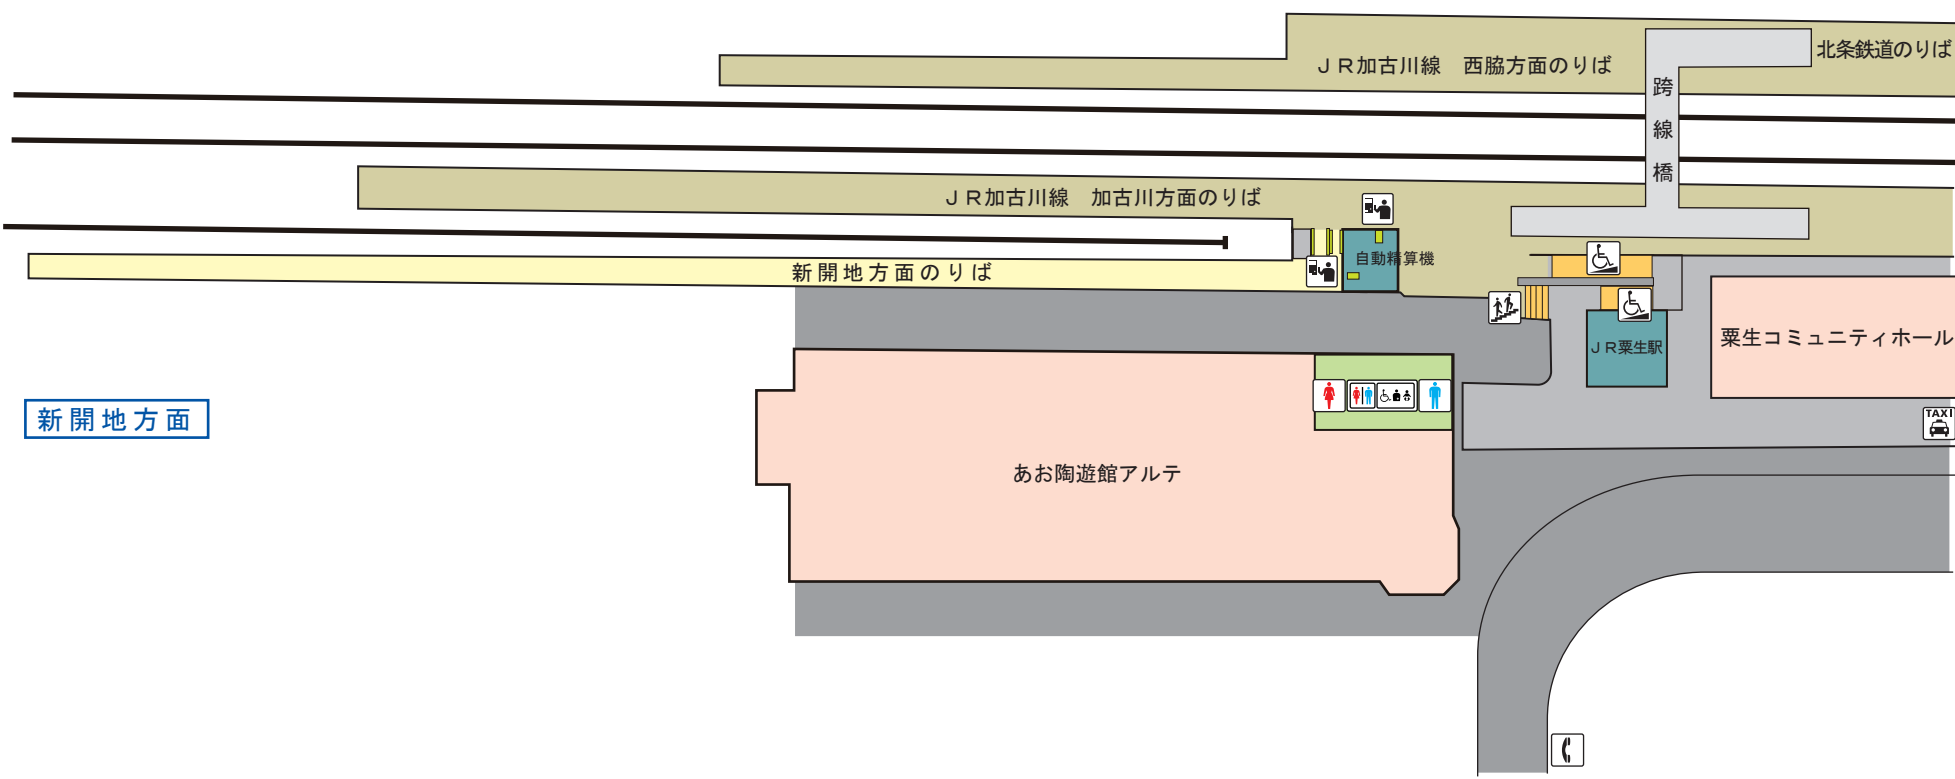

# 粟生駅構内案内図

Ao

- 自動券売機・自動精算機
- 階 段
- スロープ
- トイレ(男性)
- トイレ(女性)
- 多機能トイレ (車椅子・オストメイト対応)
- 公衆電話
- タクシーのりば

新開地方面