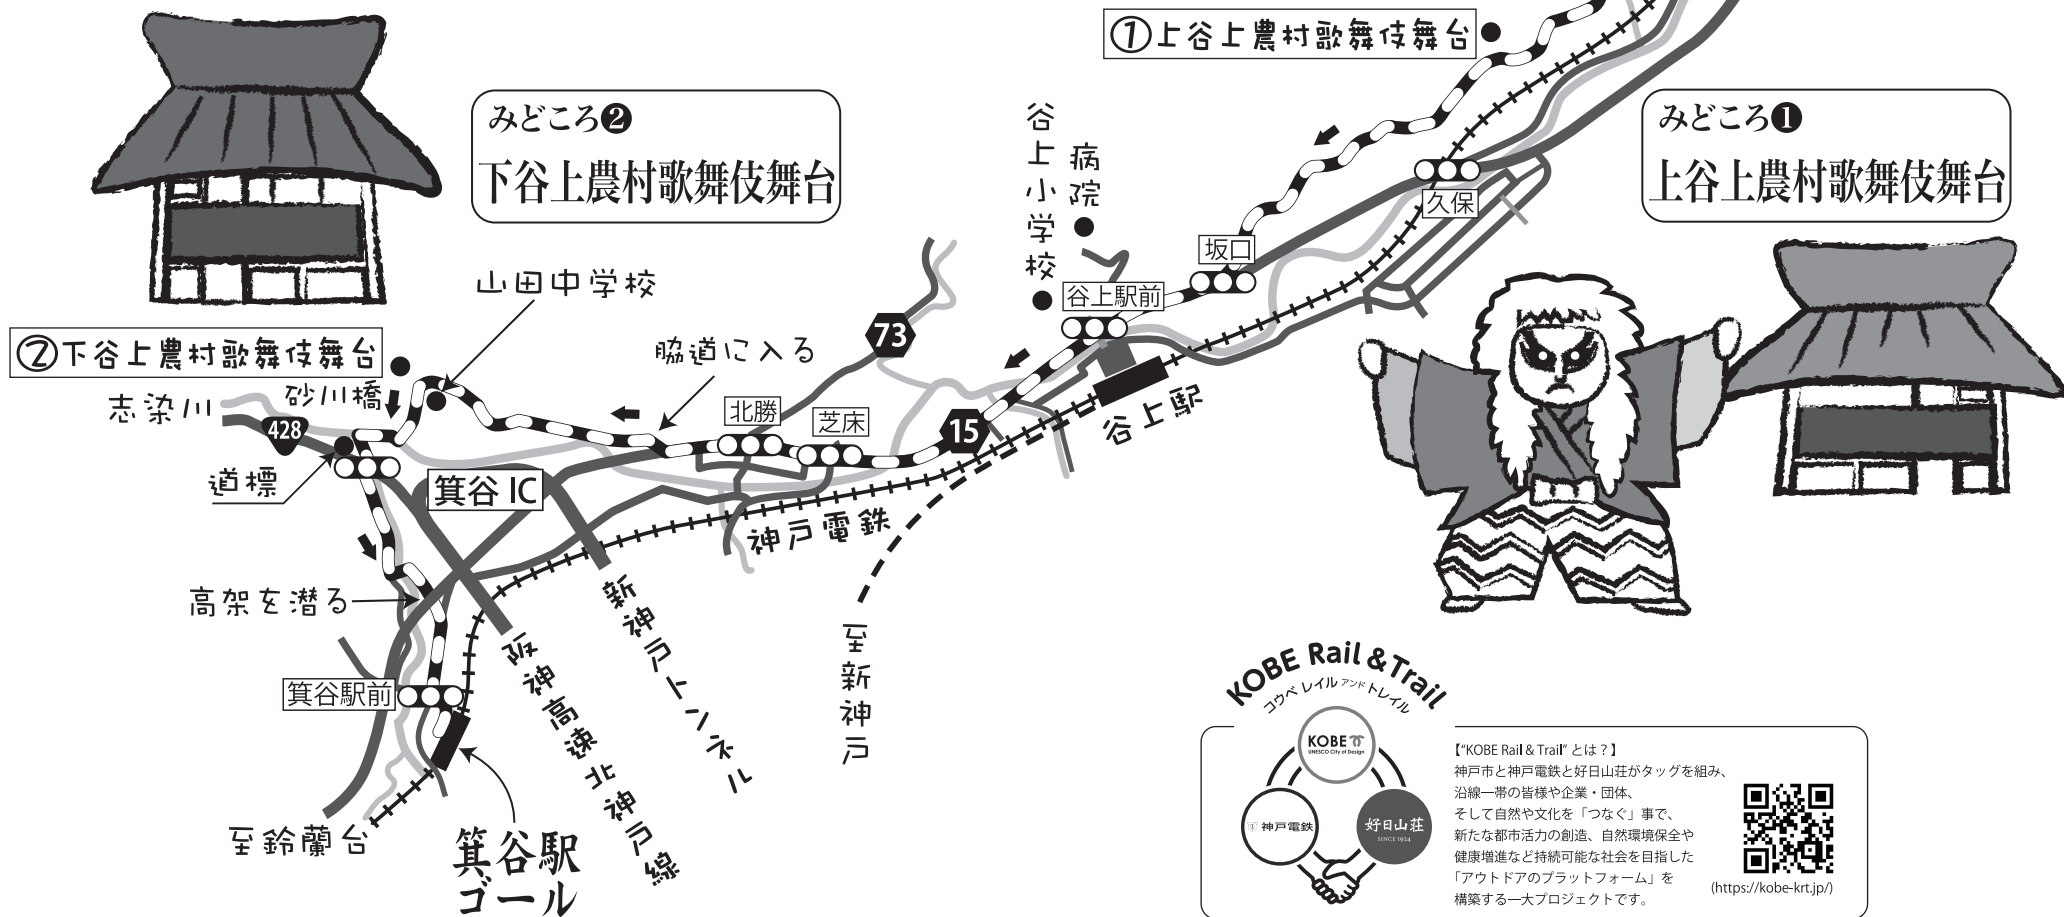

勝手気ままに健康ウォーク!!

# 農村歌舞伎舞台散策コース [約4km]

農村歌舞伎舞台とは農閑期に行われる農村歌舞伎を上演する場所です。当初は川原や田園に仮小屋を作り上演していましたが、今では国の重要有形民俗文化財に指定されるほど立派な舞台となっております。今回はその舞台を訪ねるコースです。

**YouTube** 神鉄ハイキングのコースを紹介する動画等配信中!  
神戸電鉄公認チャンネル **しんてつ+わんチャンネル**

チャンネルはこちら!  
QRコード

もしくは、YouTubeで検索!  
しんてつ+わんチャンネル

**KOBE Rail & Trail**  
コバレイルアンドトレイル

【“KOBE Rail & Trail”とは?】  
神戸市と神戸電鉄と好日山荘がタッグを組み、沿線一帯の皆様や企業・団体、そして自然や文化を「つなぐ」事で、新たな都市活力の創造、自然環境保全や健康増進など持続可能な社会を目指した「アウトドアのプラットフォーム」を構築する一大プロジェクトです。