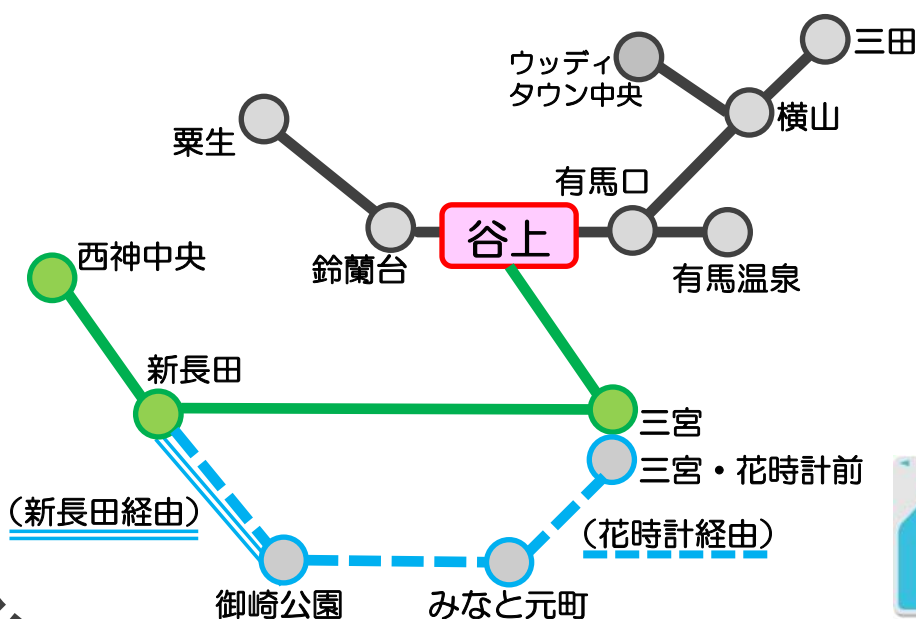

2021年8月1日（日）より、

以下の定期券の**発売場所が変更**となります。

【（発売場所が）変更となる定期券】

発駅（定期区間の左側）に「**谷上**」、かつ経由に「**北神**」と記載されている定期券が、今回の変更対象です。

通勤・通学とも

〇〇年〇〇月〇〇日まで
〇〇〇 〇〇〇様

磁気
定期券

変更後、対象となる定期券は、

谷上駅（または）**神戸市交通局**の
定期券発売所でお買い求めください。

三田・岡場・鈴蘭台・志染の各定期券発売所では、
取扱いを停止いたしますので、ご注意ください。

※ **（谷上を除く）神鉄線各駅**を発駅とする北神線の定期券は、
従来通り三田・岡場・鈴蘭台・志染の**各定期券発売所**で
お買い求めいただけます。

お手数をおかけしますが、ご理解を
賜りますよう、お願いいたします。