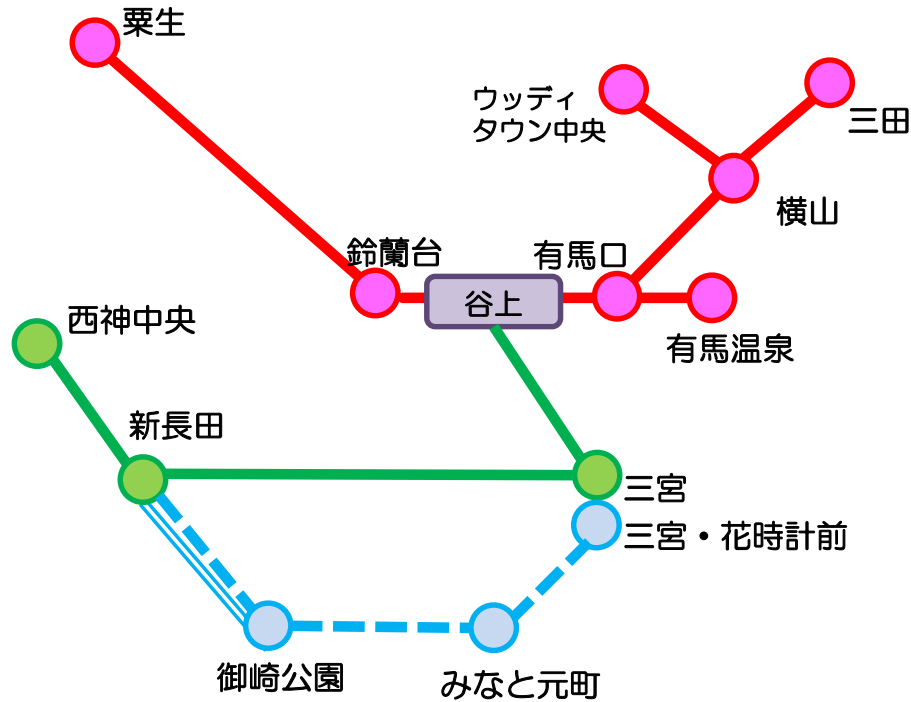

神鉄-JR西日本・北条鉄道 連絡定期券 発売範囲【三田・粟生接続】

※1 「桜島線の各駅」と「JR難波」、「JR野江」、「高井田中央～新加美の各駅」へは、**三田・公園都市線内からのみ発売**。

※2 「天王寺～加美の各駅」と「天王寺～杉本町の各駅」へは、大阪・**天満経由のみ発売**。(福島経由は発売していません)

※3 「JR野江～鳴野～放出～新加美の各駅」へは、**大阪・天満・京橋経由のみ発売**。

※4 「南吹田～城北公園通の各駅」へは、**新大阪経由のみ発売**。

※5 「京橋」へは、**大阪・天満経由／北新地経由**を選択できます。「谷川」へは、**三田経由／粟生経由**を選択できます。

神鉄-北神・神市交 連絡定期券 発売範囲【谷上接続(北神経由)】

(神市交線内の) 全線定期券、ゾーン定期券、U-15 定期券、バス地下鉄の連絡定期券は発売していません。

(凡例)

【発駅区間】		【着駅区間】
・神戸電鉄		・北神/神市交 
		海岸線 (花時計経由) 
		(新長田経由) 

接続駅

神鉄-神市交 連絡定期券 発売範囲【湊川(湊川公園)接続】

(神市交線内の) 全線定期券、ゾーン定期券、U-15 定期券、バス地下鉄の連絡定期券は発売していません。

(凡例)

【発駅区間】		【着駅区間】
・神戸電鉄		・北神/神市交 
		海岸線
		(新長田経由) 

接続駅

神鉄-高速・阪急・阪神・山陽 連絡定期券 発売範囲【湊川接続】

(通勤のみ)
 神鉄各駅から[高速全線]への
 定期券も発売します。
 (阪神神戸三宮も乗降できます)