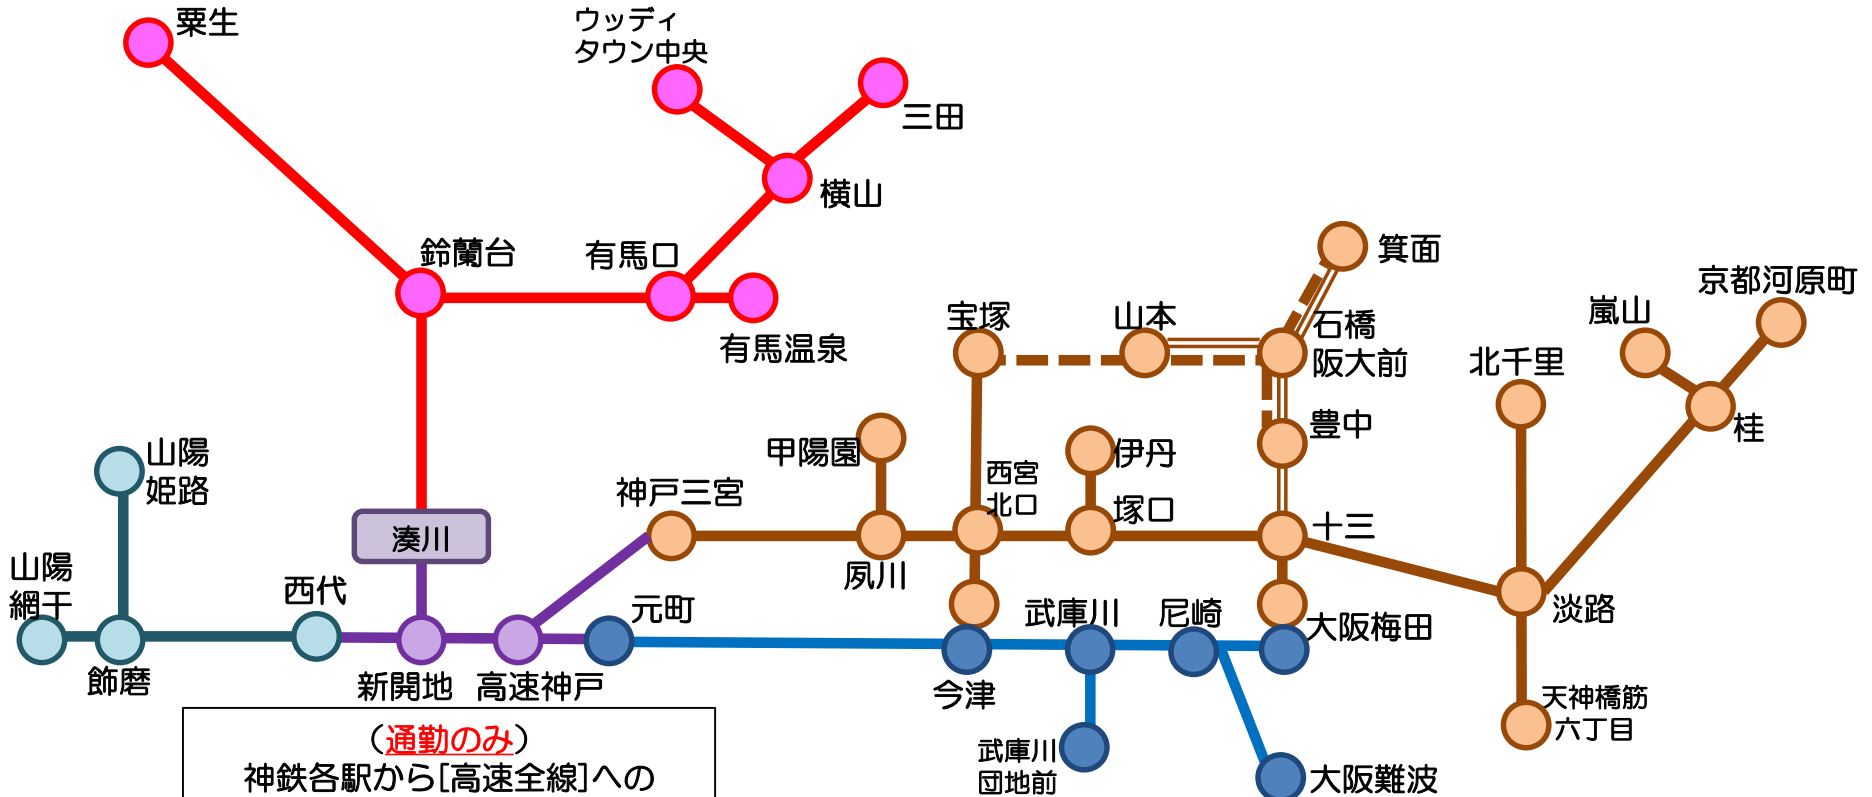

神鉄-JR西日本・北条鉄道 連絡定期券 発売範囲【三田・粟生接続】

※1 「桜島線の各駅」と「JR難波」、「JR野江」、「高井田中央～新加美の各駅」へは、**三田・公園都市線内からのみ発売**。

※2 「天王寺～加美の各駅」と「天王寺～杉本町の各駅」へは、大阪・**天満経由のみ発売**。(福島経由は発売していません)

※3 「JR野江～鳴野～放出～新加美の各駅」へは、**大阪・天満・京橋経由のみ発売**。

※4 「南吹田～城北公園通の各駅」へは、**新大阪経由のみ発売**。

※5 「京橋」へは、**大阪・天満経由／北新地経由**を選択できます。「谷川」へは、**三田経由／粟生経由**を選択できます。

神鉄-北神・神市交 連絡定期券 発売範囲【谷上接続(北神経由)】

(神市交線内の) 全線定期券、ゾーン定期券、U-15 定期券、バス地下鉄の連絡定期券は発売していません。

(凡例)

【発駅区間】		【着駅区間】
・神戸電鉄		・北神/神市交 
		海岸線 (花時計経由) 
		(新長田経由) 

接続駅

神鉄-神市交 連絡定期券 発売範囲【湊川(湊川公園)接続】

(神市交線内の) 全線定期券、ゾーン定期券、U-15 定期券、バス地下鉄の連絡定期券は発売していません。

(凡例)

【発駅区間】		【着駅区間】
・神戸電鉄		・北神/神市交 
		海岸線
		(新長田経由) 

接続駅

神鉄-高速・阪急・阪神・山陽 連絡定期券 発売範囲【湊川接続】

(通勤のみ)
 神鉄各駅から[高速全線]への
 定期券も発売します。
 (阪神神戸三宮も乗降できます)