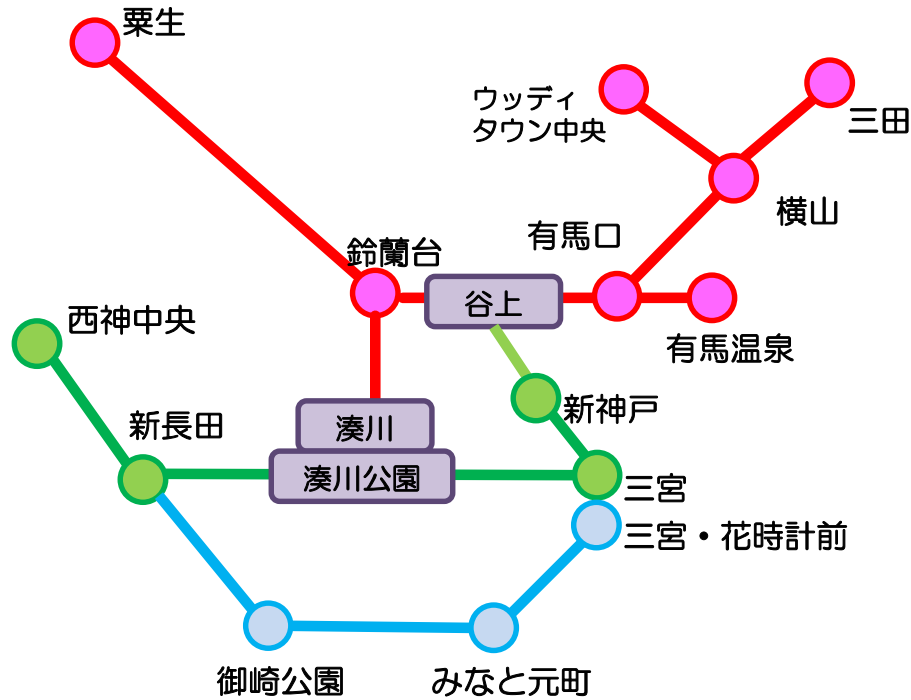

学期単位での通学定期券 発売範囲

（神市交線内の）全線定期券、ゾーン定期券、U-15定期券、バス地下鉄の連絡定期券は発売していません。

（凡例）

【発駅区間】		【着駅区間】	
・神戸電鉄		・神戸電鉄	
・北神		・北神	
		・神市交	
		・海岸線	

接続駅

※経路によっては発売できない場合もあります。