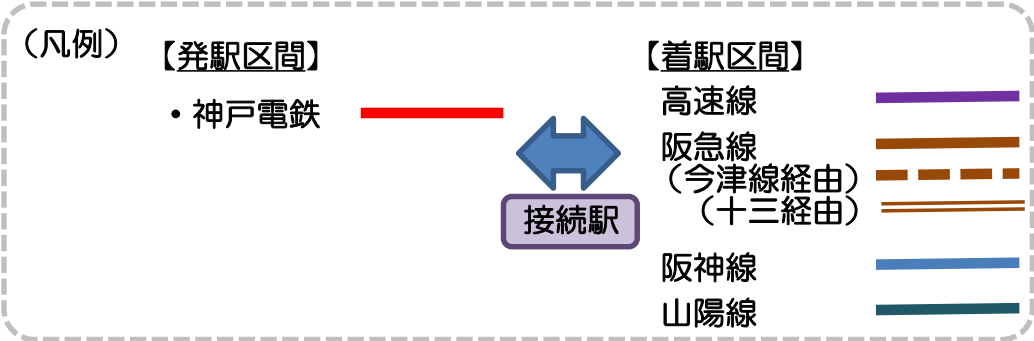

接続駅

神鉄-神市交 連絡定期券 発売範囲【湊川(湊川公園)接続】

(神市交線内の) 全線定期券、ゾーン定期券、U-15 定期券、バス地下鉄の連絡定期券は発売していません。

(凡例)

【発駅区間】		【着駅区間】
・神戸電鉄		・北神/神市交 
		海岸線
		(新長田経由) 

接続駅

神鉄-高速・阪急・阪神・山陽 連絡定期券 発売範囲【湊川接続】

(通勤のみ)
 神鉄各駅から[高速全線]への
 定期券も発売します。
 (阪神神戸三宮も乗降できます)