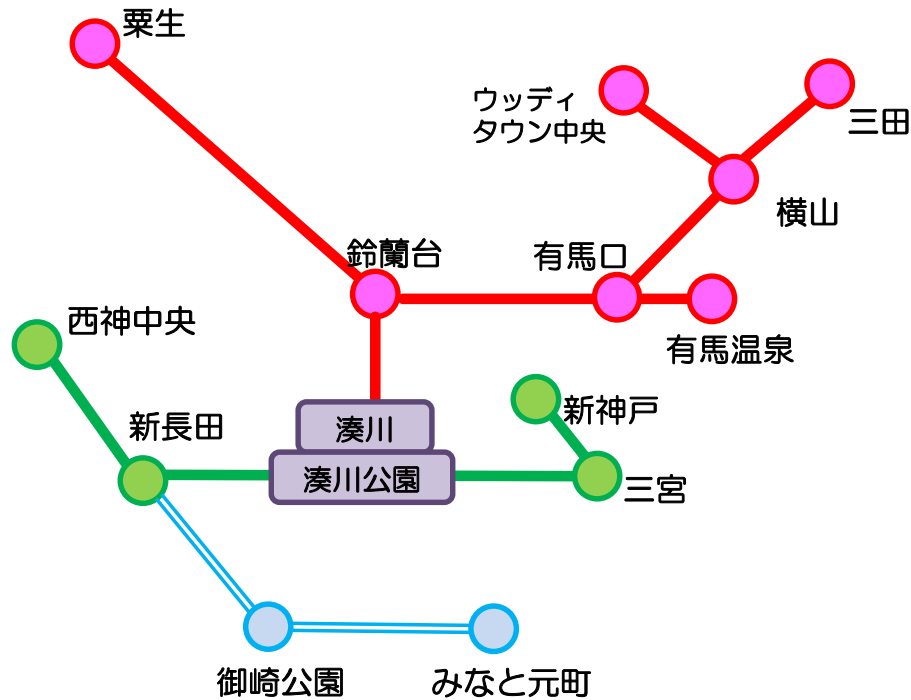

神鉄-JR西日本・北条鉄道 連絡定期券 発売範囲【三田・粟生接続】

※1 「桜島線の各駅」と「JR難波」、「JR野江」、「高井田中央～新加美の各駅」へは、**三田・公園都市線内からのみ発売**。

※2 「天王寺～加美の各駅」と「天王寺～杉本町の各駅」へは、大阪・**天満経由のみ発売**。(福島経由は発売していません)

※3 「JR野江～鳴野～放出～新加美の各駅」へは、**大阪・天満・京橋経由のみ発売**。

※4 「南吹田～城北公園通の各駅」へは、**新大阪経由のみ発売**。

※5 「京橋」へは、**大阪・天満経由／北新地経由**を選択できます。「谷川」へは、**三田経由／粟生経由**を選択できます。

神鉄-北神・神市交 連絡定期券 発売範囲【谷上接続(北神経由)】

(神市交線内の) 全線定期券、ゾーン定期券、U-15 定期券、バス地下鉄の連絡定期券は発売していません。

(凡例)

【発駅区間】		【着駅区間】
・神戸電鉄		・北神/神市交 
		海岸線 (花時計経由) 
		(新長田経由) 

接続駅

神鉄-神市交 連絡定期券 発売範囲【湊川(湊川公園)接続】

(神市交線内の) 全線定期券、ゾーン定期券、U-15 定期券、バス地下鉄の連絡定期券は発売していません。

(凡例)

【発駅区間】		【着駅区間】
・神戸電鉄		・北神/神市交 
		海岸線
		(新長田経由) 

接続駅

神鉄-高速・阪急・阪神・山陽 連絡定期券 発売範囲【湊川接続】

(通勤のみ)
 神鉄各駅から[高速全線]への
 定期券も発売します。
 (阪神神戸三宮も乗降できます)