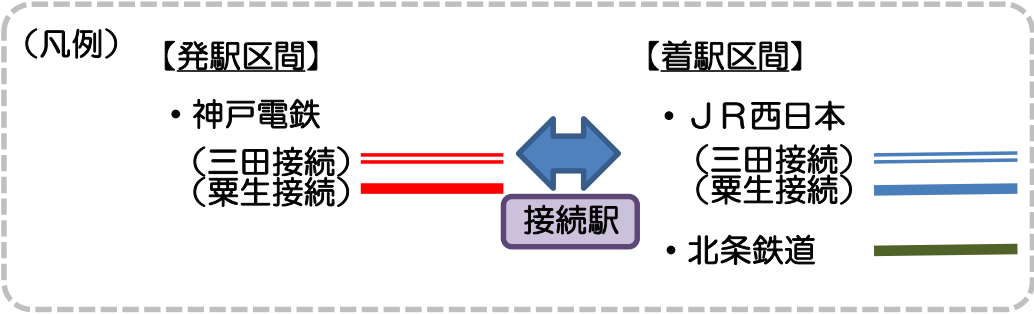

神鉄-JR西日本・北条鉄道 連絡定期券 発売範囲【三田・粟生接続】

※1 「桜島線の各駅」と「JR難波」、「JR野江」、「高井田中央～新加美の各駅」へは、**三田・公園都市線内からのみ発売**。

※2 「天王寺～加美の各駅」と「天王寺～杉本町の各駅」へは、大阪・**天満経由のみ発売**。(福島経由は発売していません)

※3 「JR野江～鳴野～放出～新加美の各駅」へは、**大阪・天満・京橋経由のみ発売**。

※4 「南吹田～城北公園通の各駅」へは、**新大阪経由のみ発売**。

※5 「京橋」へは、**大阪・天満経由／北新地経由**を選択できます。「谷川」へは、**三田経由／粟生経由**を選択できます。