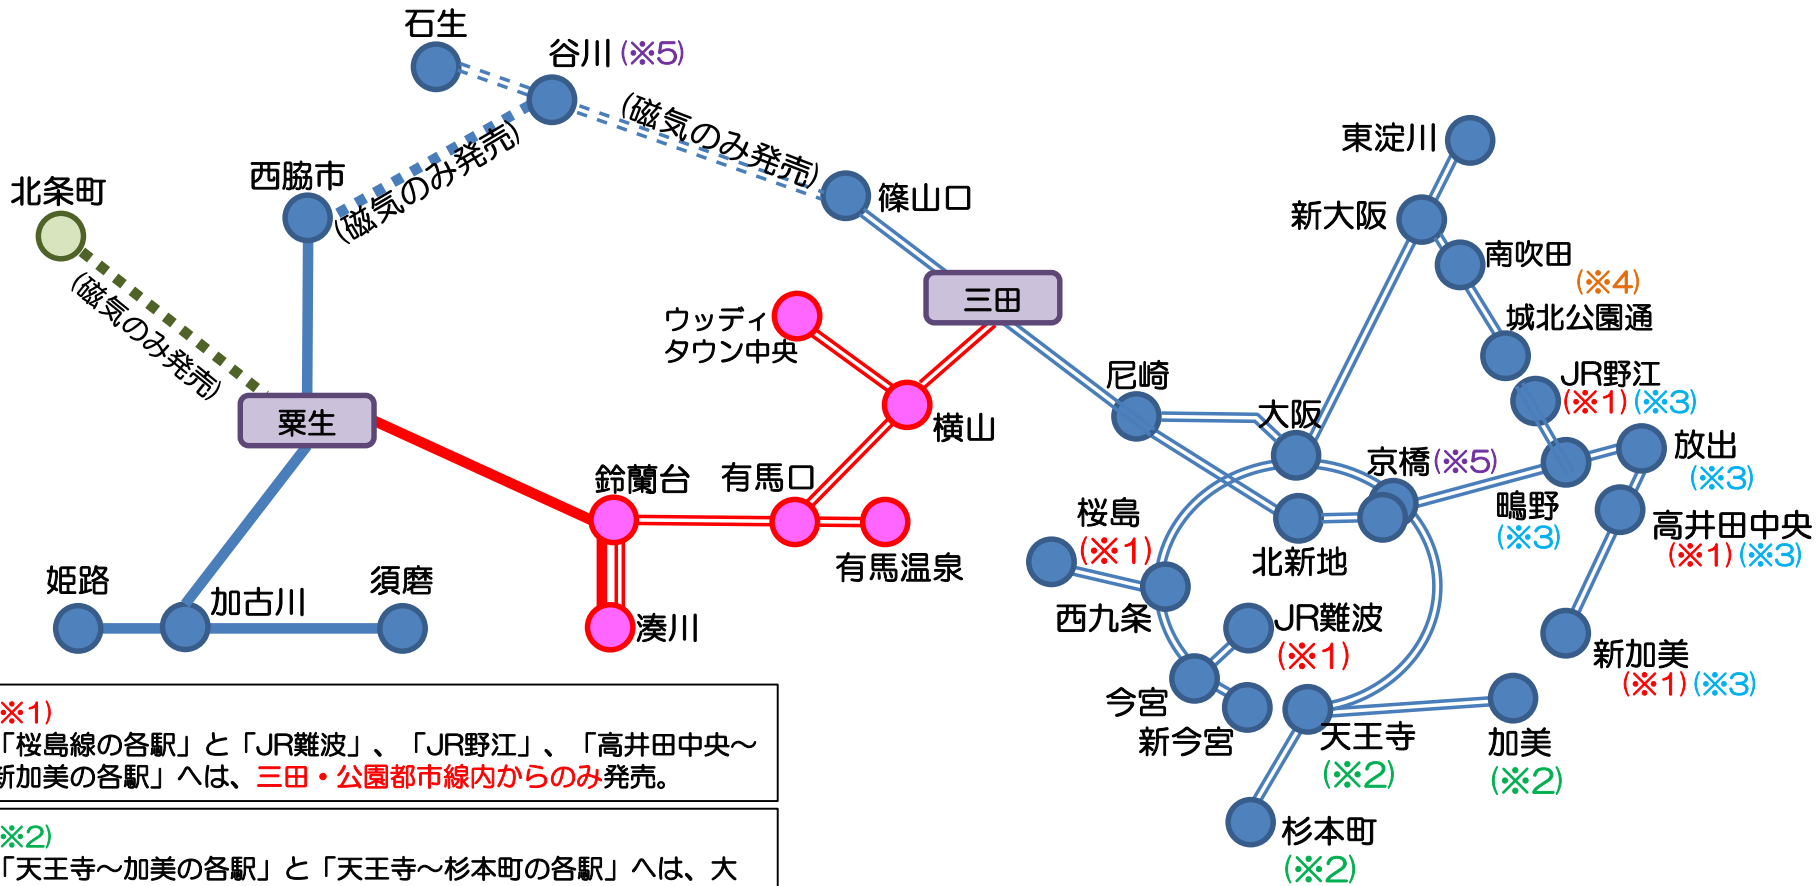

神鉄-JR西日本・北条鉄道 連絡定期券 発売範囲【三田・粟生接続】

※1 「桜島線の各駅」と「JR難波」、「JR野江」、「高井田中央～新加美の各駅」へは、**三田・公園都市線内からのみ発売**。

※2 「天王寺～加美の各駅」と「天王寺～杉本町の各駅」へは、大阪・**天満経由のみ発売**。(福島経由は発売していません)

※3 「JR野江～鳴野～放出～新加美の各駅」へは、**大阪・天満・京橋経由のみ発売**。

※4 「南吹田～城北公園通の各駅」へは、**新大阪経由のみ発売**。

※5 「京橋」へは、**大阪・天満経由／北新地経由**を選択できます。「谷川」へは、**三田経由／粟生経由**を選択できます。

神鉄-北神・神市交 連絡定期券 発売範囲【谷上接続(北神経由)】

(神市交線内の) 全線定期券、ゾーン定期券、U-15 定期券、バス地下鉄の連絡定期券は発売していません。

(凡例)

【発駅区間】		【着駅区間】
・神戸電鉄		・北神/神市交 
		海岸線 (花時計経由) 
		(新長田経由) 

接続駅

神鉄-神市交 連絡定期券 発売範囲【湊川(湊川公園)接続】

(神市交線内の) 全線定期券、ゾーン定期券、U-15 定期券、バス地下鉄の連絡定期券は発売していません。

(凡例)

【発駅区間】		【着駅区間】
・神戸電鉄		・北神/神市交 
		海岸線
		(新長田経由) 

接続駅

神鉄-高速・阪急・阪神・山陽 連絡定期券 発売範囲【湊川接続】

(通勤のみ)
 神鉄各駅から[高速全線]への
 定期券も発売します。
 (阪神神戸三宮も乗降できます)

学期単位での通学定期券 発売範囲

（神市交線内の）全線定期券、ゾーン定期券、U-15定期券、バス地下鉄の連絡定期券は発売していません。

（凡例）

【発駅区間】		【着駅区間】	
・神戸電鉄		・神戸電鉄	
・北神		・北神	
		・神市交	
		・海岸線	

接続駅

※経路によっては発売できない場合もあります。