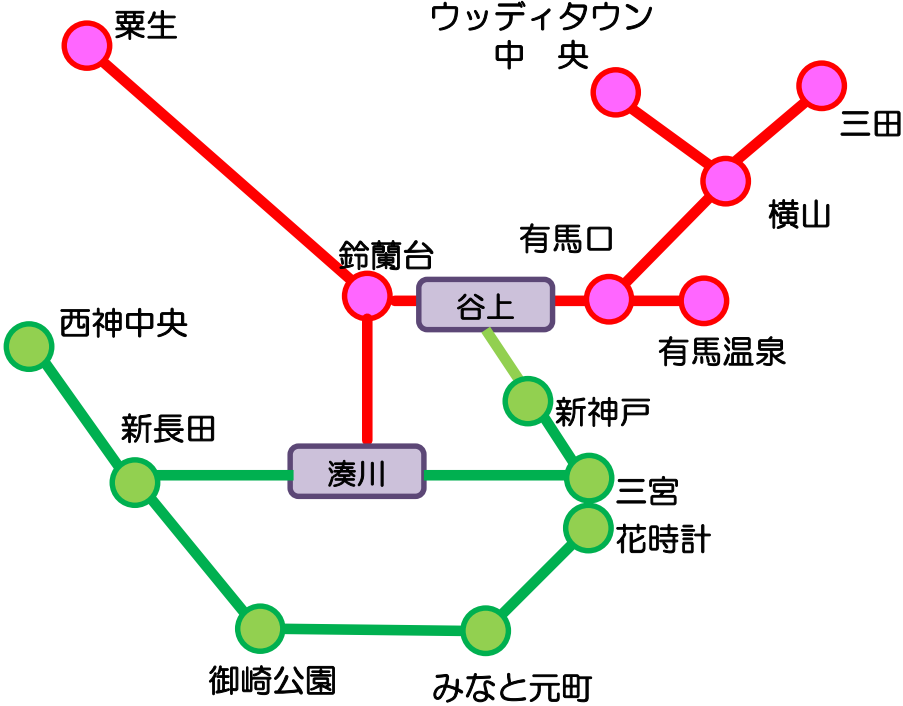

# 学期単位での通学定期券 発売範囲

(凡例)

<p>【発駅区間】</p> <ul style="list-style-type: none"> <li>• 神戸電鉄 <span style="color: red;">—</span></li> <li>• 北神 <span style="color: green;">—</span></li> </ul>		<p>【着駅区間】</p> <ul style="list-style-type: none"> <li>• 神戸電鉄 <span style="color: red;">—</span></li> <li>• 北神 <span style="color: green;">—</span></li> <li>• 神市交 <span style="color: green;">—</span></li> </ul>
--------------------------------------------------------------------------------------------------------------------------------------------------------------	---------------------------------------------------------------------------------------	------------------------------------------------------------------------------------------------------------------------------------------------------------------------------------------------------------------

接続駅

※経路によっては発売できない場合もあります。