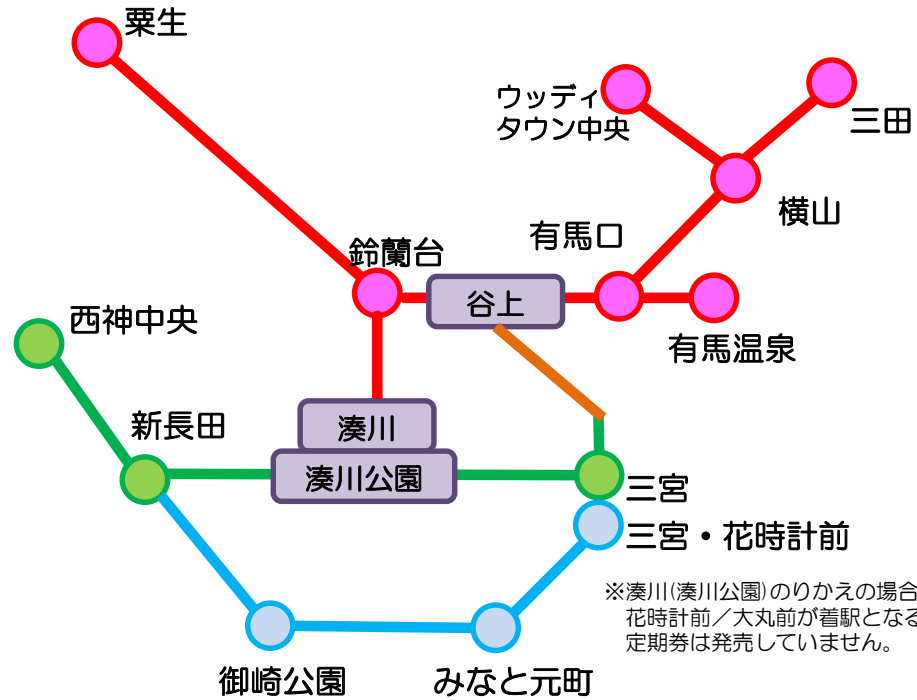

学期単位での通学定期券 発売範囲

(神市交線内の) 全線定期券、ゾーン定期券、U-15定期券、バス地下鉄の連絡定期券は発売していません。

(凡例) 【発駅区間】

- 神戸電鉄 (Red line)
- 北神(谷上) (Orange line)

【着駅区間】

- 神戸電鉄 (Red line)
- 北神/神市交 (Orange/Green line)
- 海岸線 (Blue line)

接続駅 (Connecting Station)

※経路によっては発売できない場合もあります。