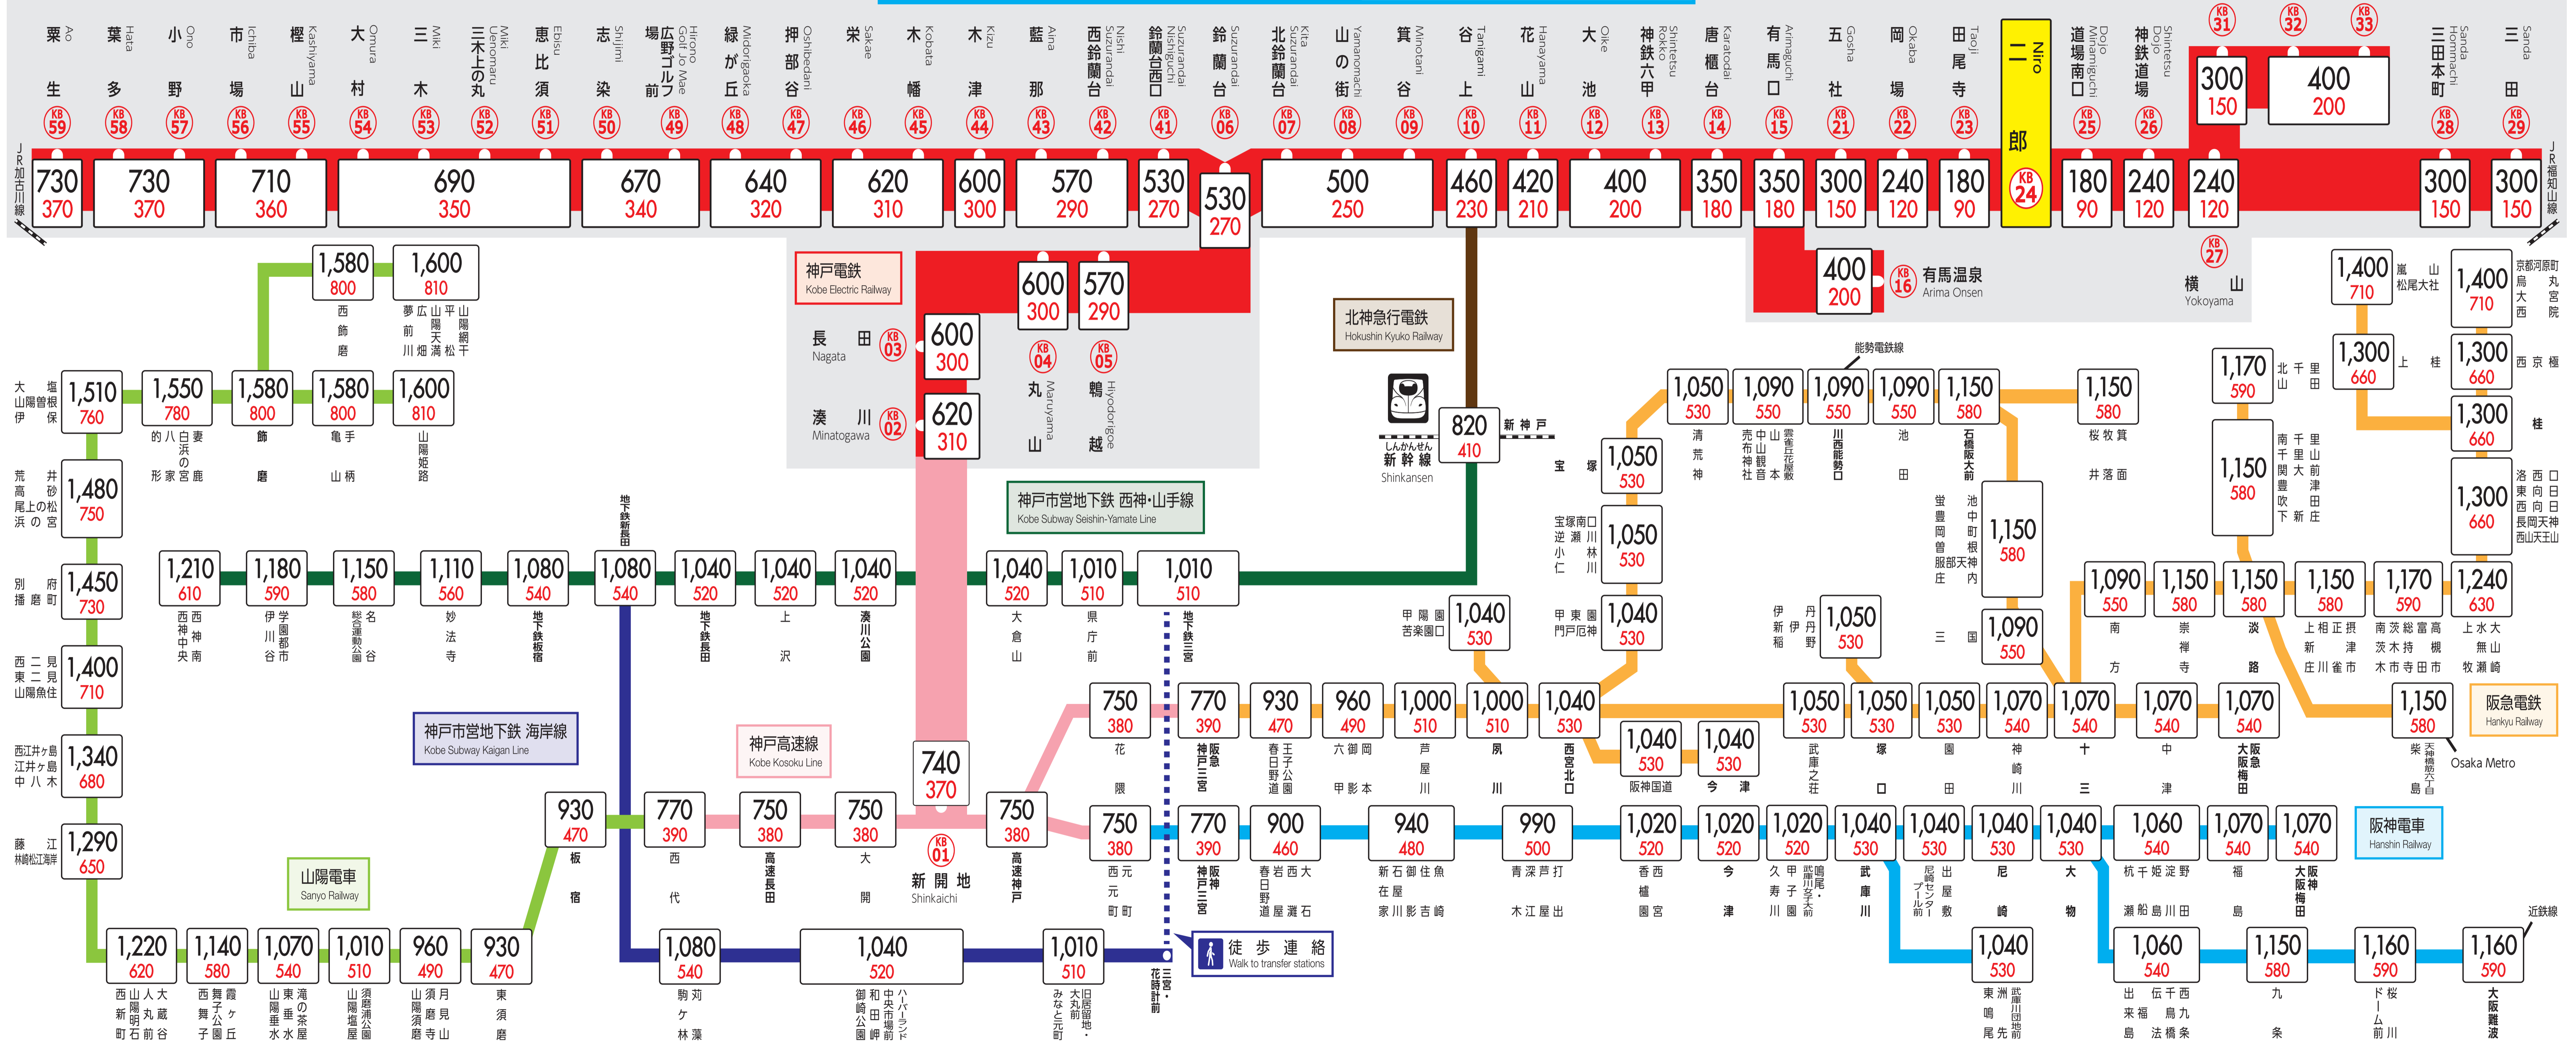

# 運賃表 Fare Chart

**おとな Adult Fare 180** 入場券 Platform Ticket  
**こども Child Fare 90**

フラワー  
 タウン Flower  
 Town (KB 31)  
 南ウッディ  
 タウン Minami  
 Woody Town (KB 32)  
 ウッディ  
 タウン中央 Woody Town  
 Chuo (KB 33)

徒歩連絡  
 Walk to transfer stations