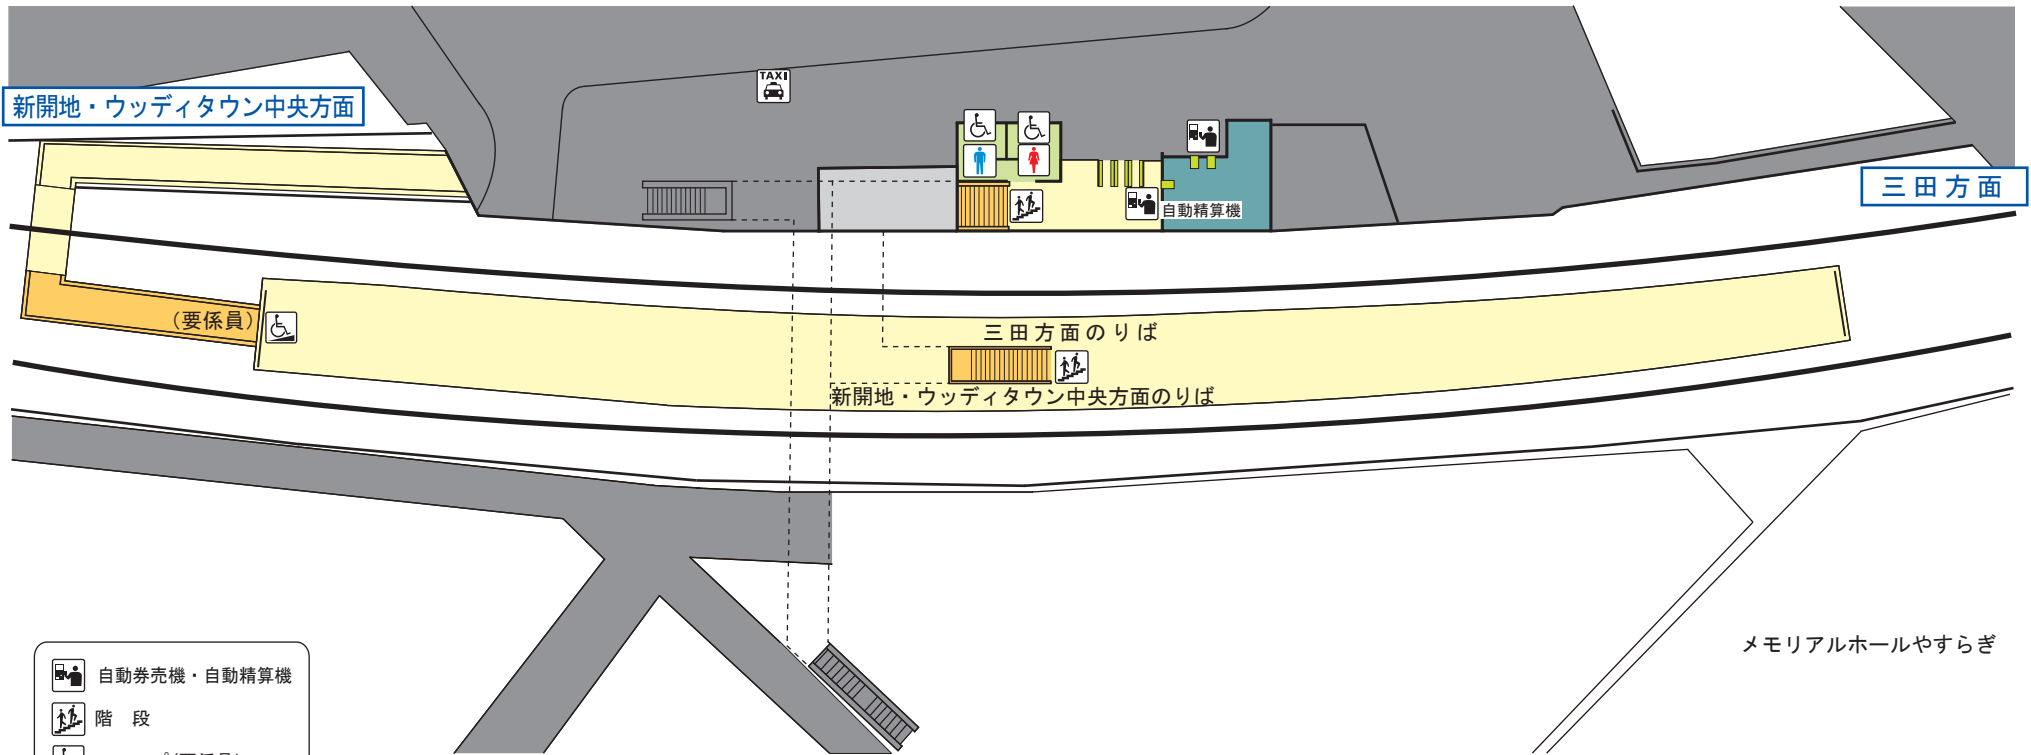

三田本町駅構内案内図 Sanda Hommachi

新開地・ウッディタウン中央方面

三田方面

(要係員)

三田方面のりば

新開地・ウッディタウン中央方面のりば

メモリアルホールやすらぎ

-  自動券売機・自動精算機
-  階 段
-  スロープ(要係員)
-  トイレ (男性)
-  トイレ (女性)
-  車椅子対応トイレ
-  タクシーのりば