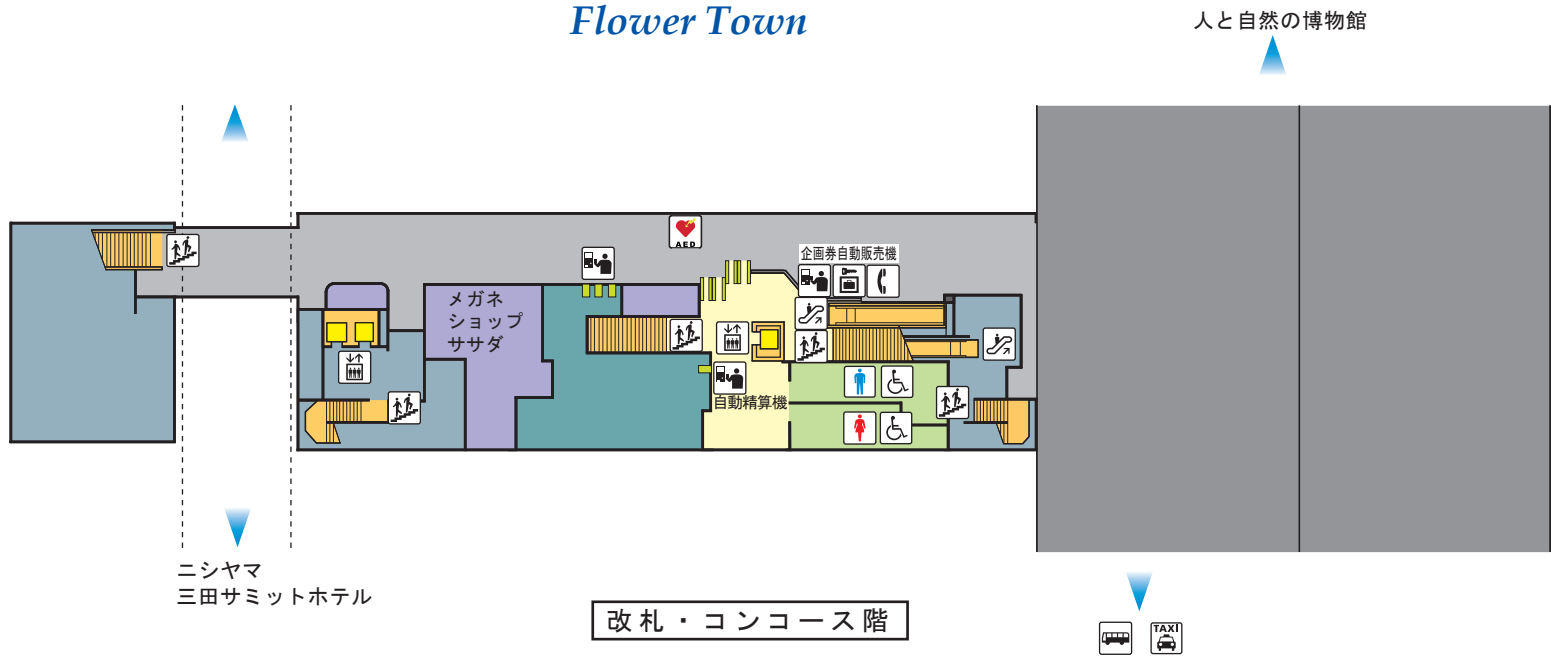

フラワータウン駅構内案内図

Flower Town

- 自動券売機・自動精算機
- エレベーター
- エスカレーター
- 階 段
- トイレ (男性)
- トイレ (女性)
- 車椅子対応トイレ
- 待合室
- コインロッカー
- 公衆電話
- AED (自動体外式除細動器)

ニシヤマ
三田サミットホテル

改札・コンコース階

ウディタウン中央方面

三田方面

ホーム階