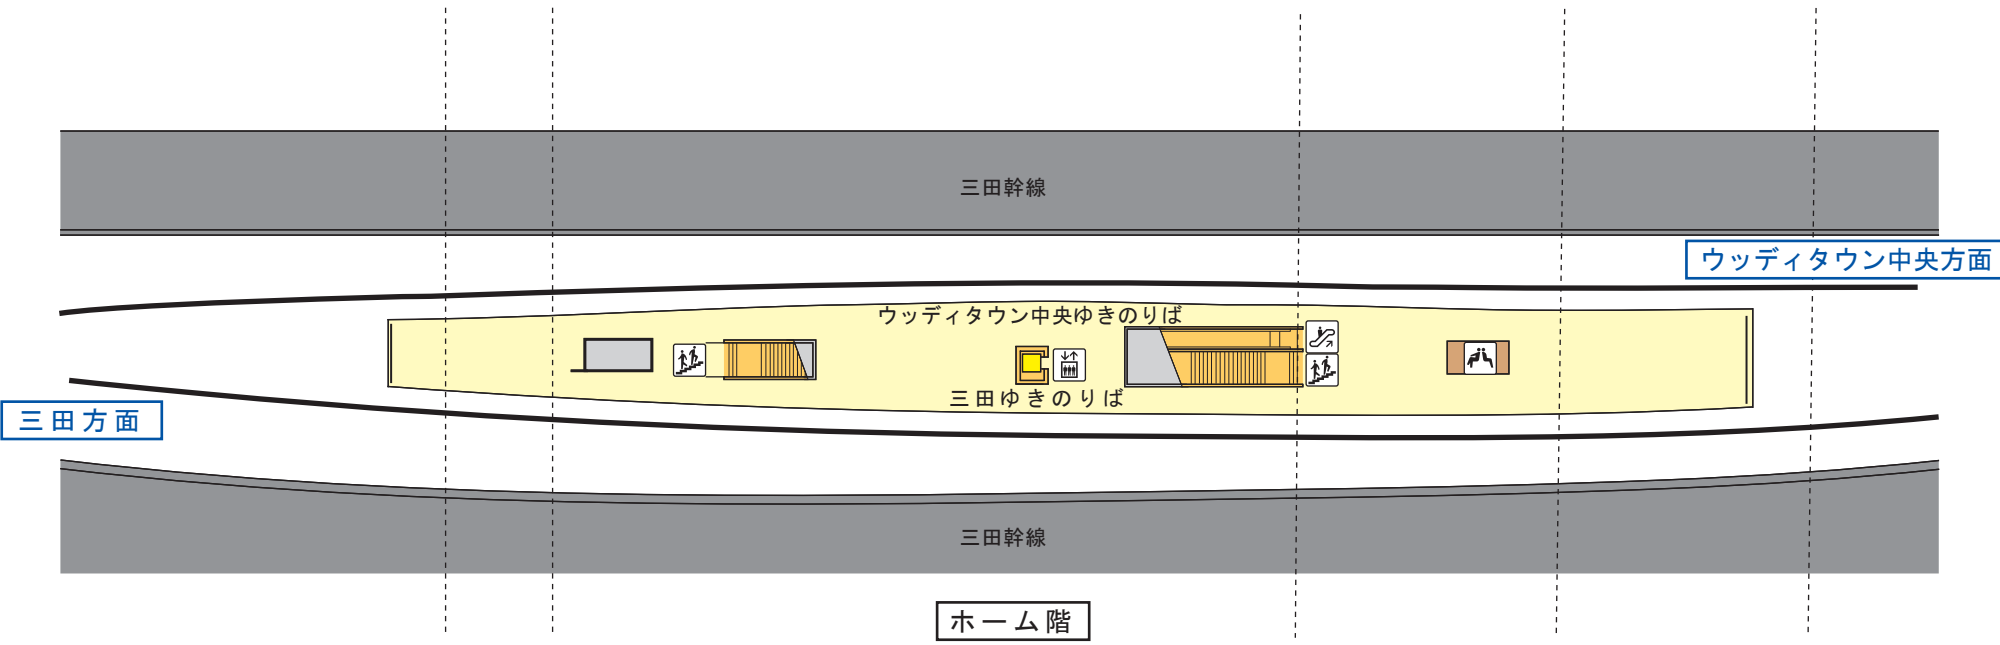

フラワータウン駅構内案内図

Flower Town

- 自動券売機・自動精算機
- エレベーター
- エスカレーター
- 階 段
- トイレ (男性)
- トイレ (女性)
- 車椅子対応トイレ
- 待合室
- コインロッカー
- 公衆電話
- AED (自動体外式除細動器)

ニシヤマ
三田サミットホテル

改札・コンコース階

ウディタウン中央方面

三田方面

ホーム階