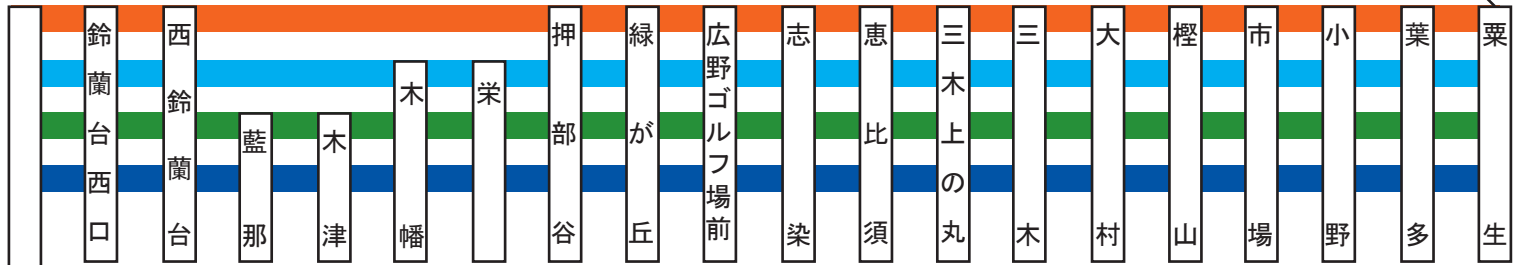

停車駅のご案内

粟生線

J R 加古川線
北条鉄道線

阪急・阪神・山陽・
神戸高速線

神戸市営地下鉄線

公園都市線

北神急行電鉄線

J R 福知山線

有馬・三田線

- 特 快 速
- 快 速
- 急 行
- 準 急
- 普 通