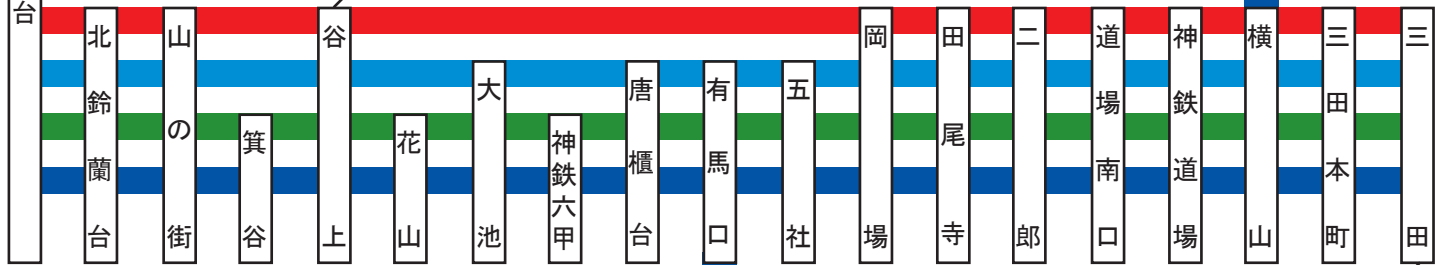

停車駅のご案内

粟生線

J R 加古川線
北条鉄道線

阪急・阪神・山陽・
神戸高速線

神戸市営地下鉄線

公園都市線

北神急行電鉄線

J R 福知山線

有馬・三田線

- 特 快 速
- 快 速
- 急 行
- 準 急
- 普 通