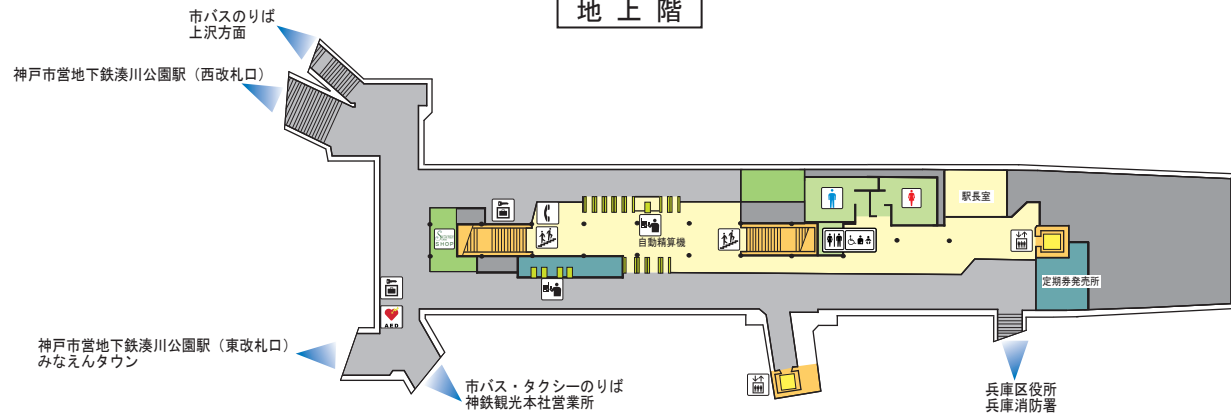

# 湊川駅構内案内図 Minatogawa

## 地上階

- 自動券売機・自動精算機
- エレベーター
- 階 段
- トイレ (男性)
- トイレ (女性)
- 多機能トイレ (車椅子・オストメイト対応)
- コインロッカー
- 公衆電話
- AED (自動体外式除細動器)
- 喫煙コーナー
- すずらんショップ (駅売店)
- バスのりば
- タクシーのりば

## 地下1階 (コンコース)

## 有馬温泉・三田・粟生方面