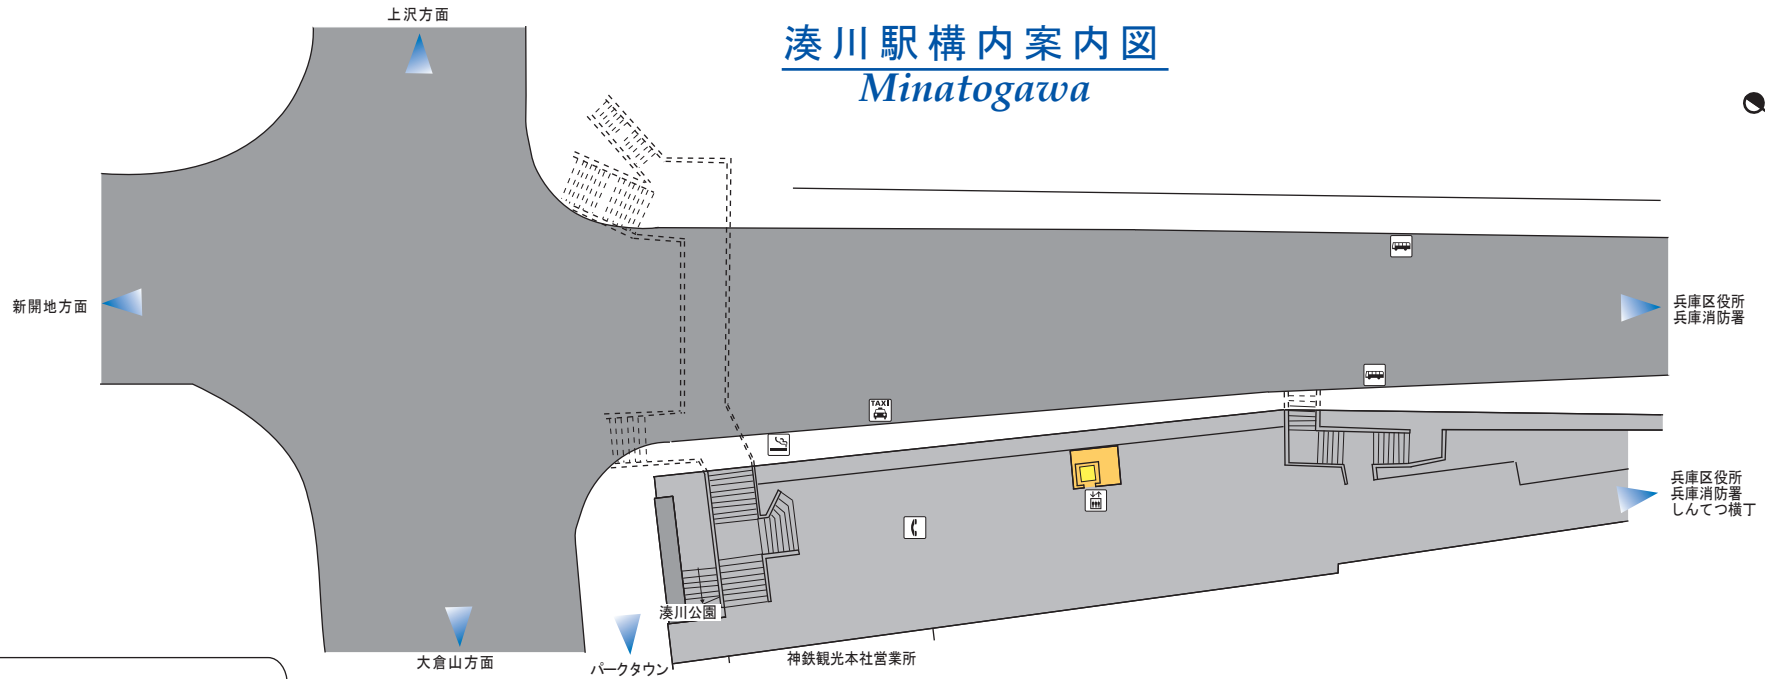

# 湊川駅構内案内図 Minatogawa

## 地上階

- 自動券売機・自動精算機
- エレベーター
- 階 段
- トイレ (男性)
- トイレ (女性)
- 多機能トイレ (車椅子・オストメイト対応)
- コインロッカー
- 公衆電話
- AED (自動体外式除細動器)
- 喫煙コーナー
- すずらんショップ (駅売店)
- バスのりば
- タクシーのりば

## 地下1階 (コンコース)

## 有馬温泉・三田・粟生方面