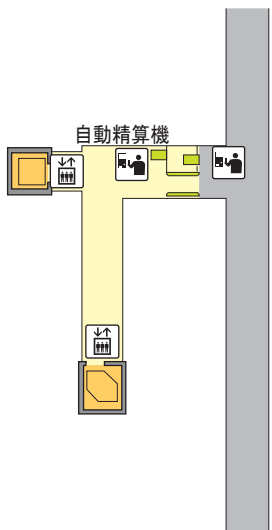

鈴蘭台駅構内案内図 Suzurandai

-  自動券売機・自動精算機
-  エレベーター
-  エスカレーター
-  階 段
-  トイレ (男性)
-  トイレ (女性)
-  多機能トイレ (車椅子・オストメイト対応)
-  コインロッカー
-  公衆電話
-  AED (自動体外式除細動器)

地上階 (南改札口)

コンコース階

鈴蘭台駅前再開発ビル
北区役所

新開地方面

有馬温泉・三田・粟生方面

ホーム階