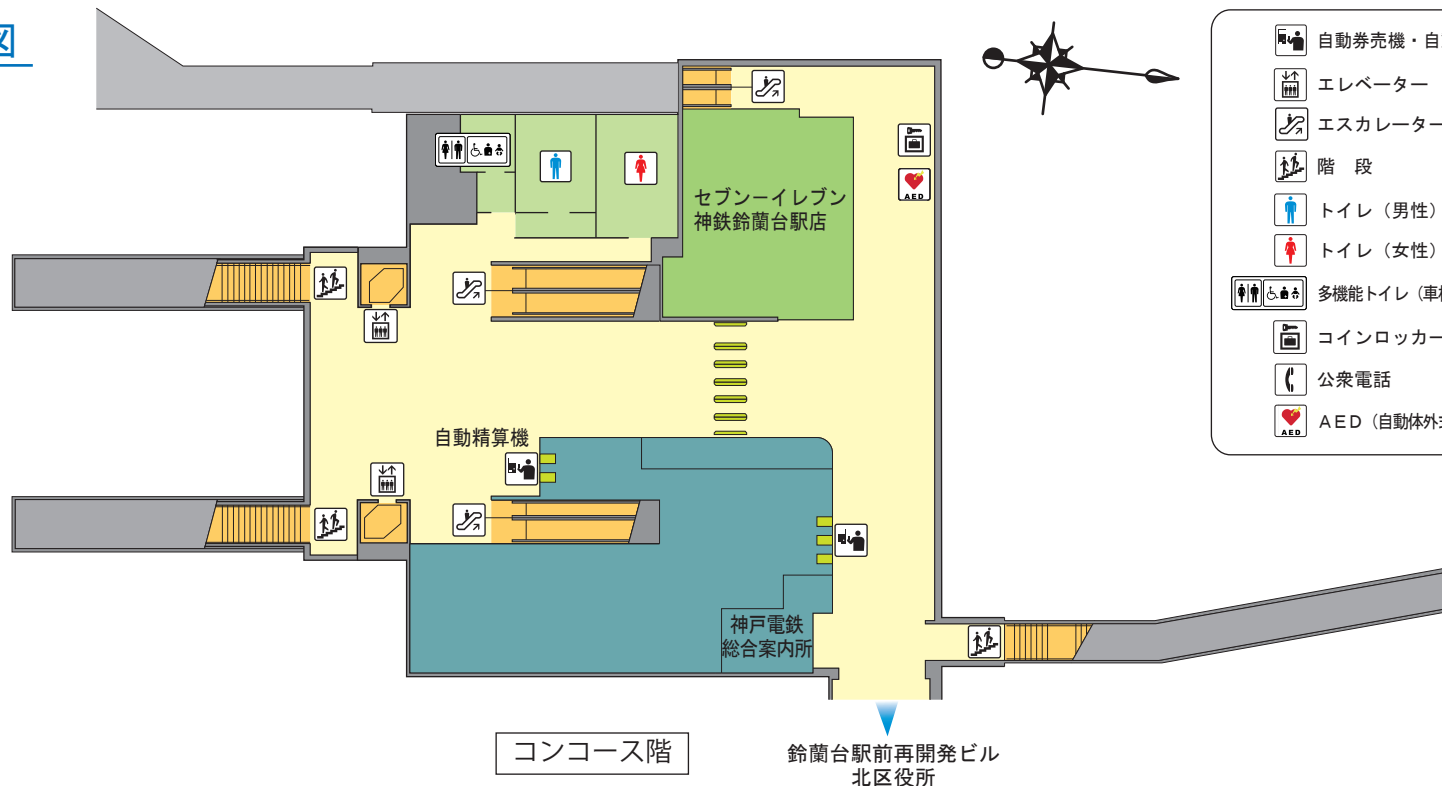

鈴蘭台駅構内案内図 Suzurandai

-  自動券売機・自動精算機
-  エレベーター
-  エスカレーター
-  階 段
-  トイレ (男性)
-  トイレ (女性)
-  多機能トイレ (車椅子・オストメイト対応)
-  コインロッカー
-  公衆電話
-  AED (自動体外式除細動器)

地上階 (南改札口)

コンコース階

鈴蘭台駅前再開発ビル
北区役所

新開地方面

有馬温泉・三田・粟生方面

ホーム階