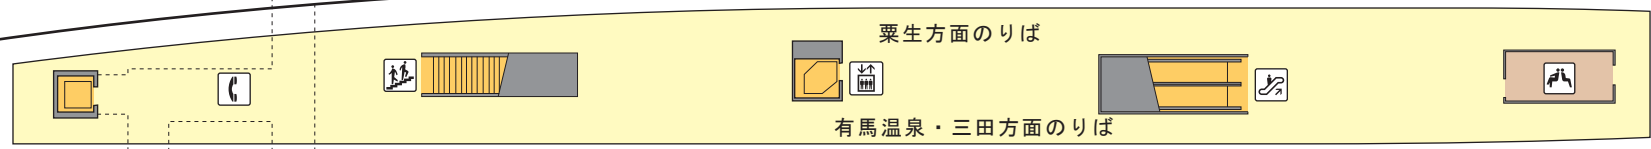

鈴蘭台駅構内案内図 Suzurandai

-  自動券売機・自動精算機
-  エレベーター
-  エスカレーター
-  階 段
-  トイレ (男性)
-  トイレ (女性)
-  多機能トイレ (車椅子・オストメイト対応)
-  コインロッカー
-  公衆電話
-  AED (自動体外式除細動器)

地上階 (南改札口)

コンコース階

鈴蘭台駅前再開発ビル
北区役所

新開地方面

有馬温泉・三田・粟生方面

ホーム階