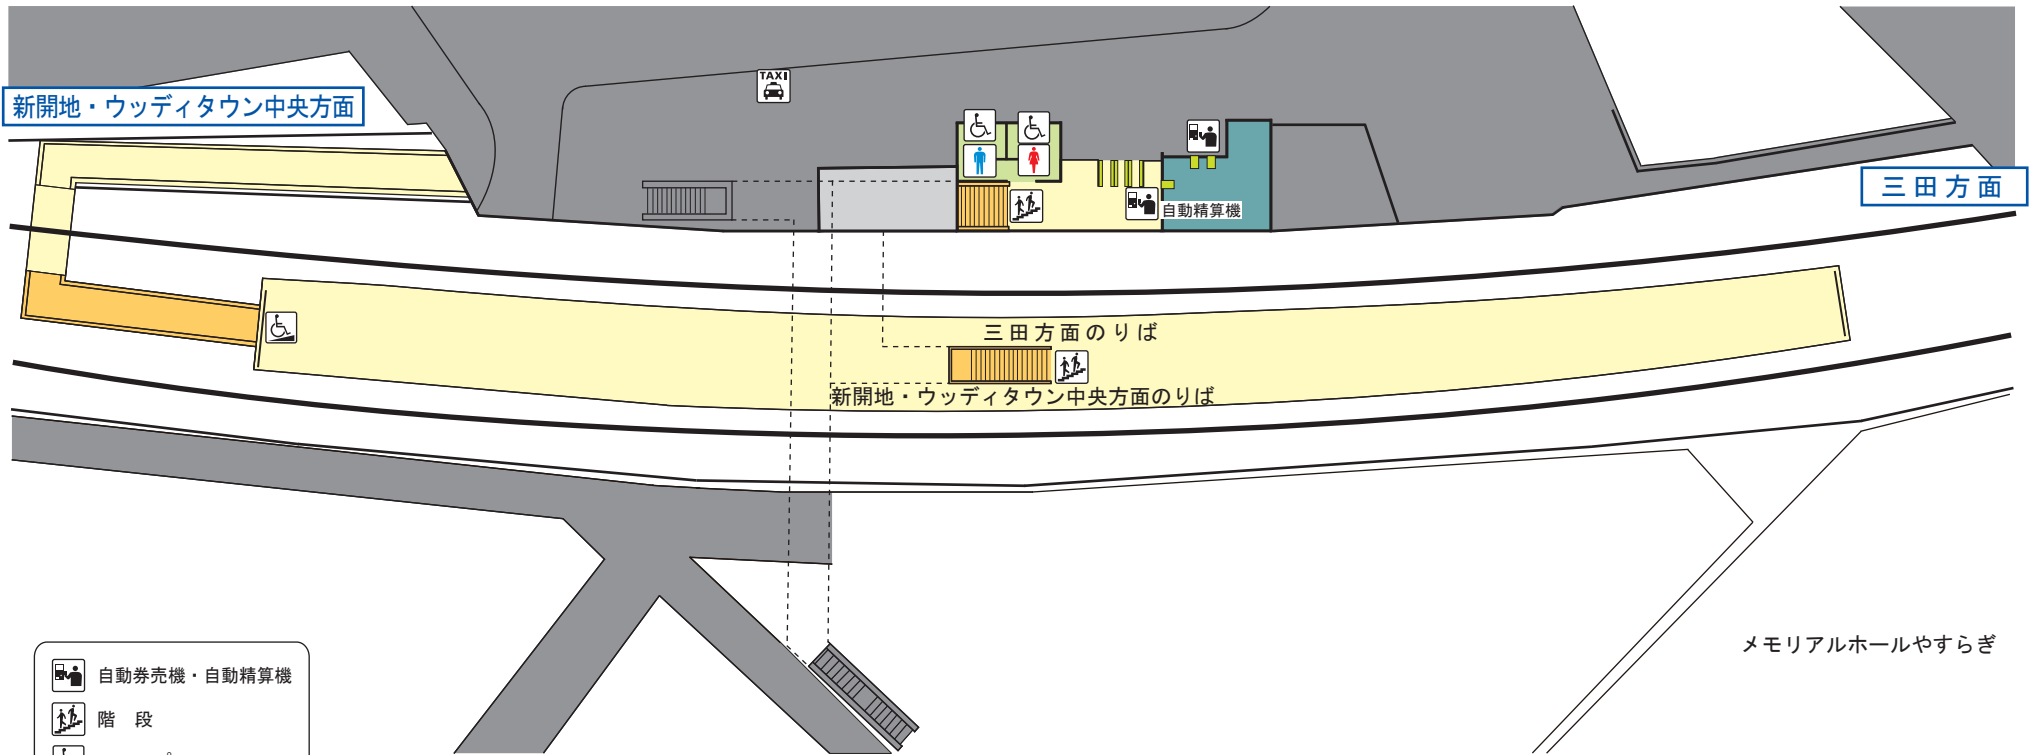

# 三田本町駅構内案内図 Sanda Hommachi

新開地・ウッディタウン中央方面

三田方面

三田方面のりば  
新開地・ウッディタウン中央方面のりば

メモリアルホールやすらぎ

-  自動券売機・自動精算機
-  階 段
-  スロープ
-  トイレ (男性)
-  トイレ (女性)
-  車椅子対応トイレ
-  タクシーのりば