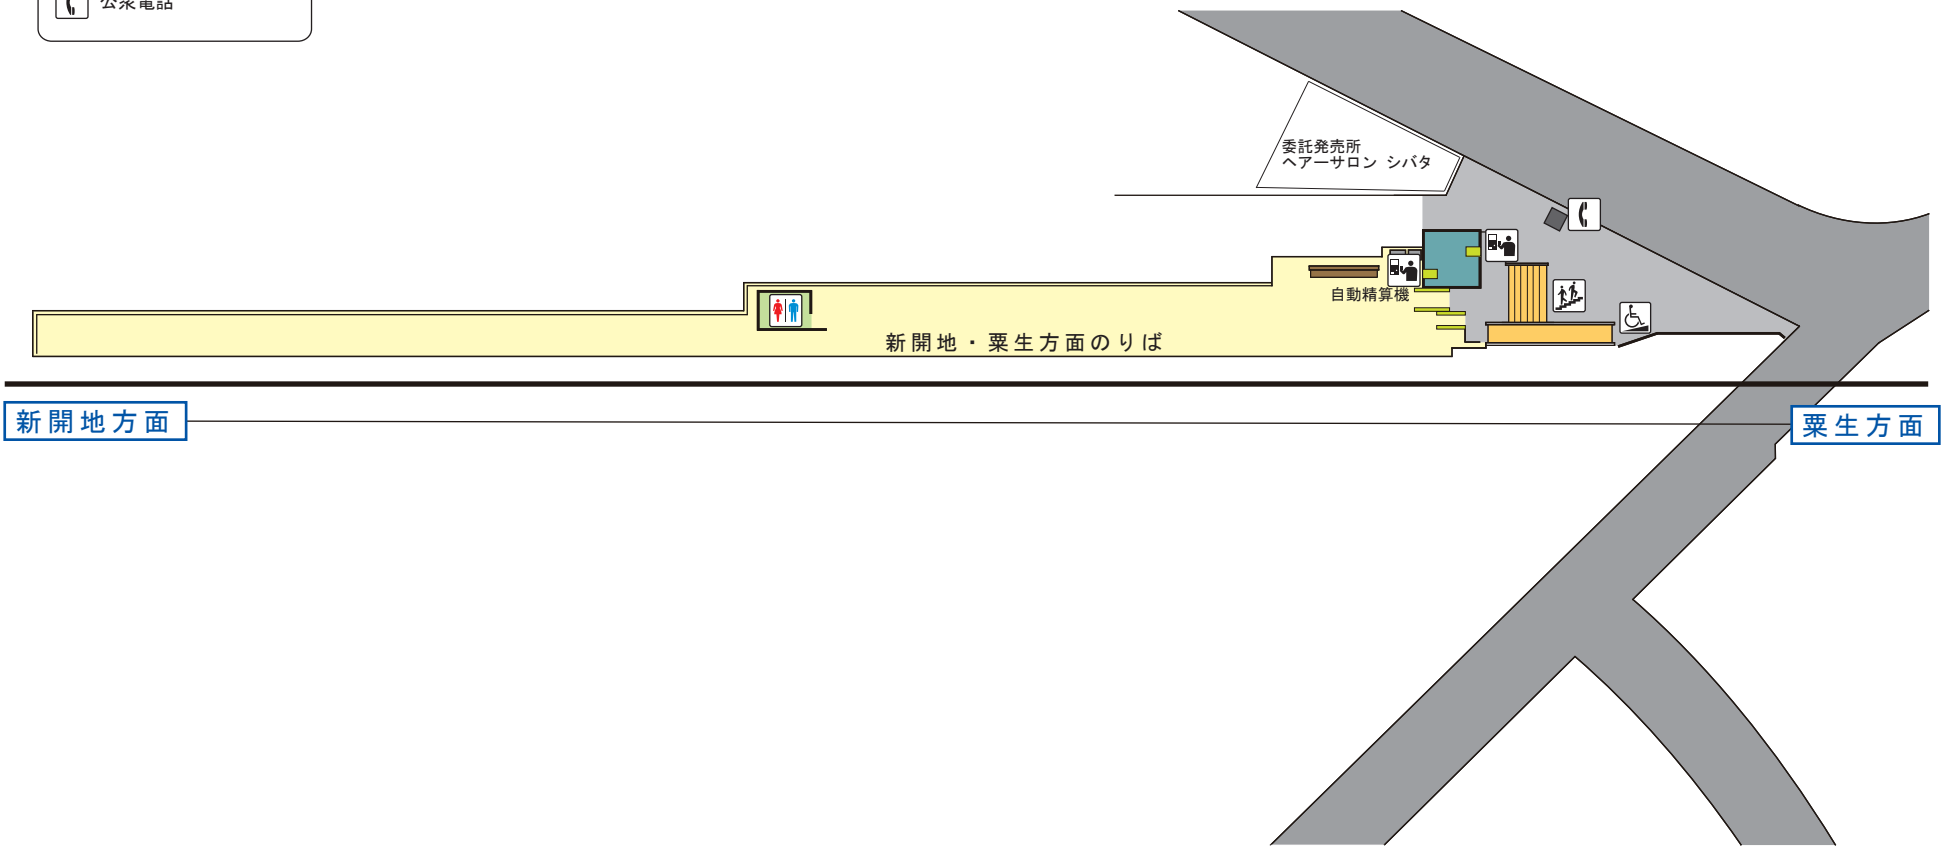

大村駅構内案内図

Ōmura

- 自動券売機・自動精算機
- 階段
- スロープ
- トイレ
- 公衆電話

新開地方面

栗生方面