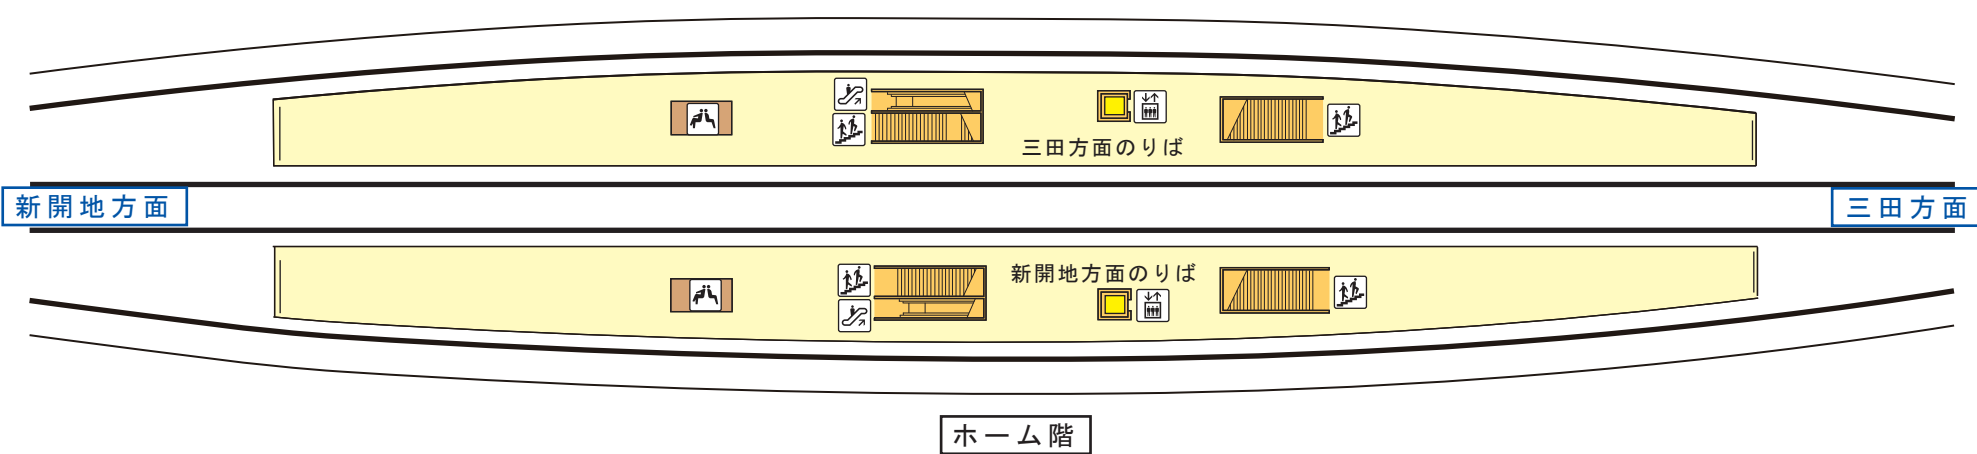

岡場駅構内案内図 Okaba

エコール・リラ
ステップガーデン藤原台

TAXI

- 自動券売機・自動精算機
- エレベーター
- エスカレーター
- スロープ
- 階 段
- トイレ (男性)
- トイレ (女性)
- 車椅子対応トイレ
- 待合室
- コインロッカー
- 公衆電話
- AED (自動体外式除細動器)
- バスのりば
- タクシーのりば

しんてつ・おかば園