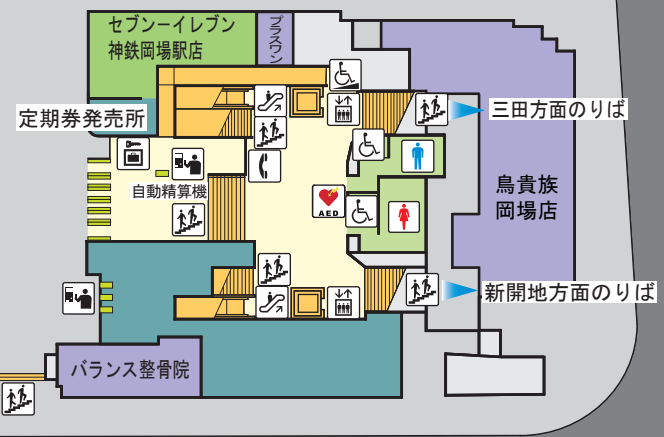

岡場駅構内案内図 Okaba

エコール・リラ
ステップガーデン藤原台

TAXI

- 自動券売機・自動精算機
- エレベーター
- エスカレーター
- スロープ
- 階 段
- トイレ (男性)
- トイレ (女性)
- 車椅子対応トイレ
- 待合室
- コインロッカー
- 公衆電話
- AED (自動体外式除細動器)
- バスのりば
- タクシーのりば

しんてつ・おかば園