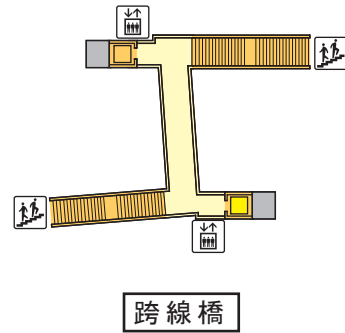

# 西鈴蘭台駅構内案内図

## Nishi Suzurandai

- 自動券売機・自動精算機
- エレベーター
- 階段
- トイレ（男性）
- トイレ（女性）
- 車椅子対応トイレ
- コインロッカー
- 公衆電話
- バスのりば
- タクシーのりば
- AED（自動体外式除細動器）

西鈴立体駐車場

神鉄食彩館西鈴店  
西鈴神鉄ビル専門店

竹屋

自動精算機

セブン-イレブン  
神鉄西鈴蘭台駅店

栗生方面のりば

新開地方面

新開地方面のりば

栗生方面

ホーム・コンコース階