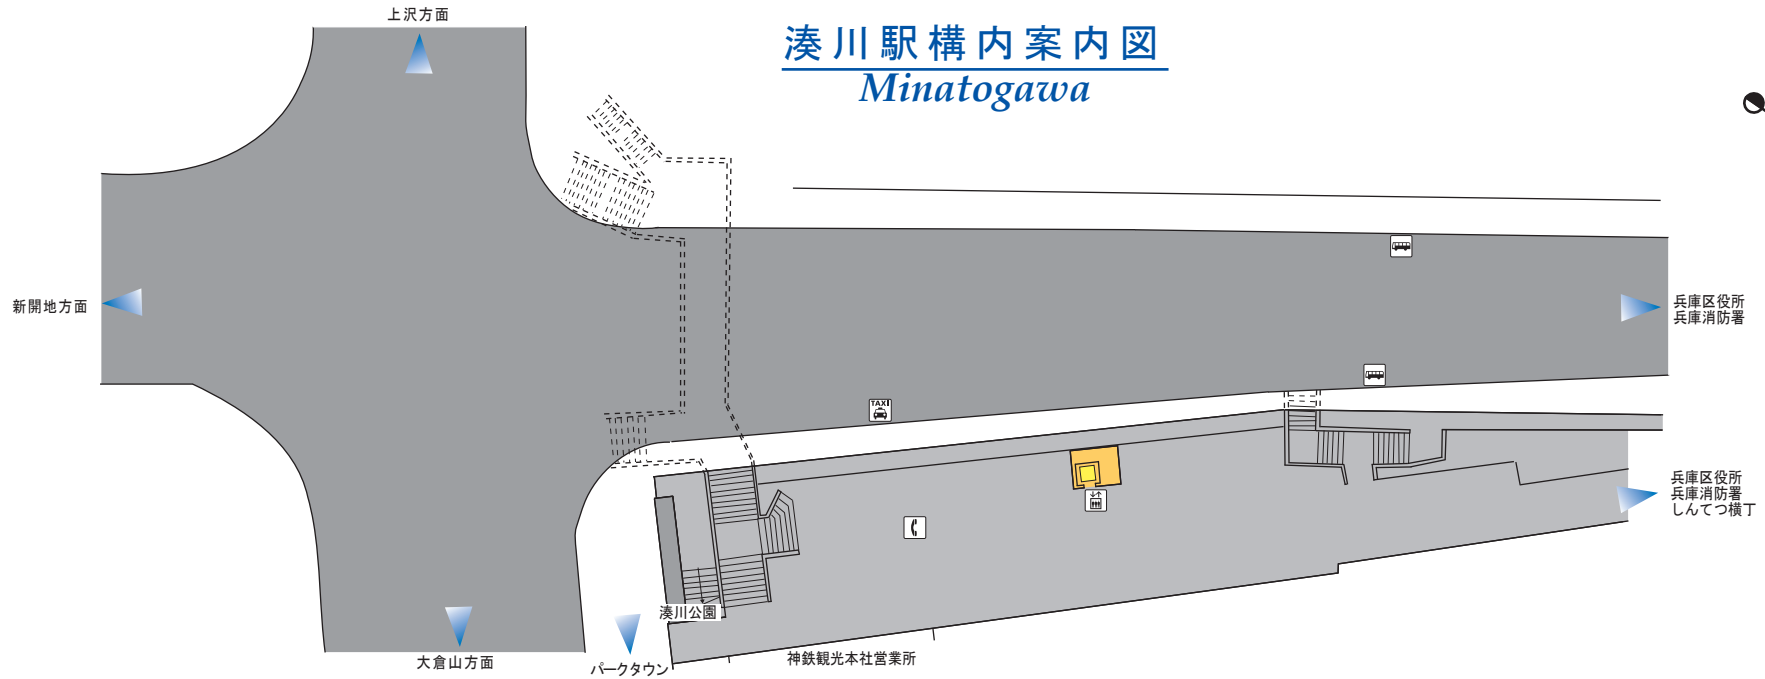

湊川駅構内案内図 Minatogawa

地上階

地下1階 (コンコース)

- 自動券売機・自動精算機
- エレベーター
- 階 段
- トイレ (男性)
- トイレ (女性)
- 多機能トイレ (車椅子・オストメイト対応)
- コインロッカー
- 公衆電話
- AED (自動体外式除細動器)
- バスのりば
- タクシーのりば

地下2階 (プラットフォーム)

新開地方面

有馬温泉・三田・粟生方面