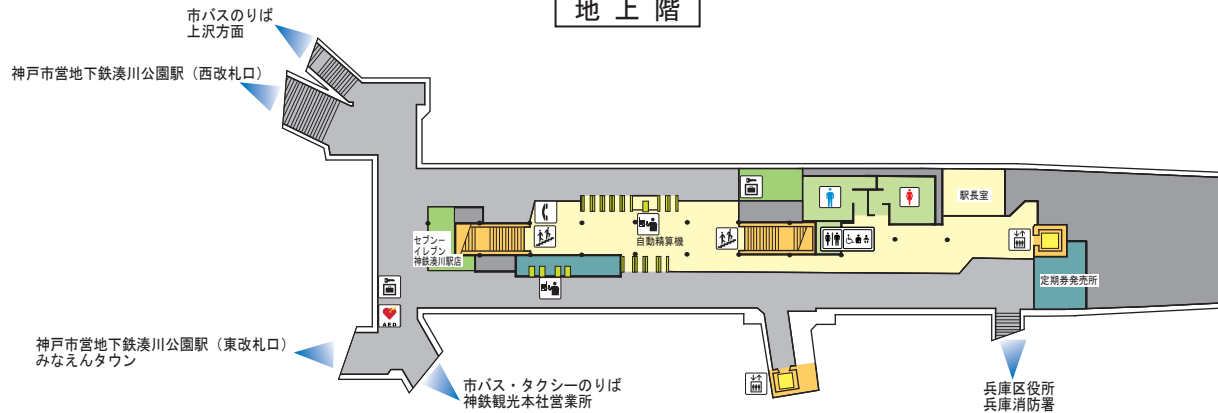

湊川駅構内案内図 Minatogawa

地上階

地下1階 (コンコース)

- 自動券売機・自動精算機
- エレベーター
- 階 段
- トイレ (男性)
- トイレ (女性)
- 多機能トイレ (車椅子・オストメイト対応)
- コインロッカー
- 公衆電話
- AED (自動体外式除細動器)
- バスのりば
- タクシーのりば

地下2階 (プラットフォーム)

新開地方面

有馬温泉・三田・粟生方面