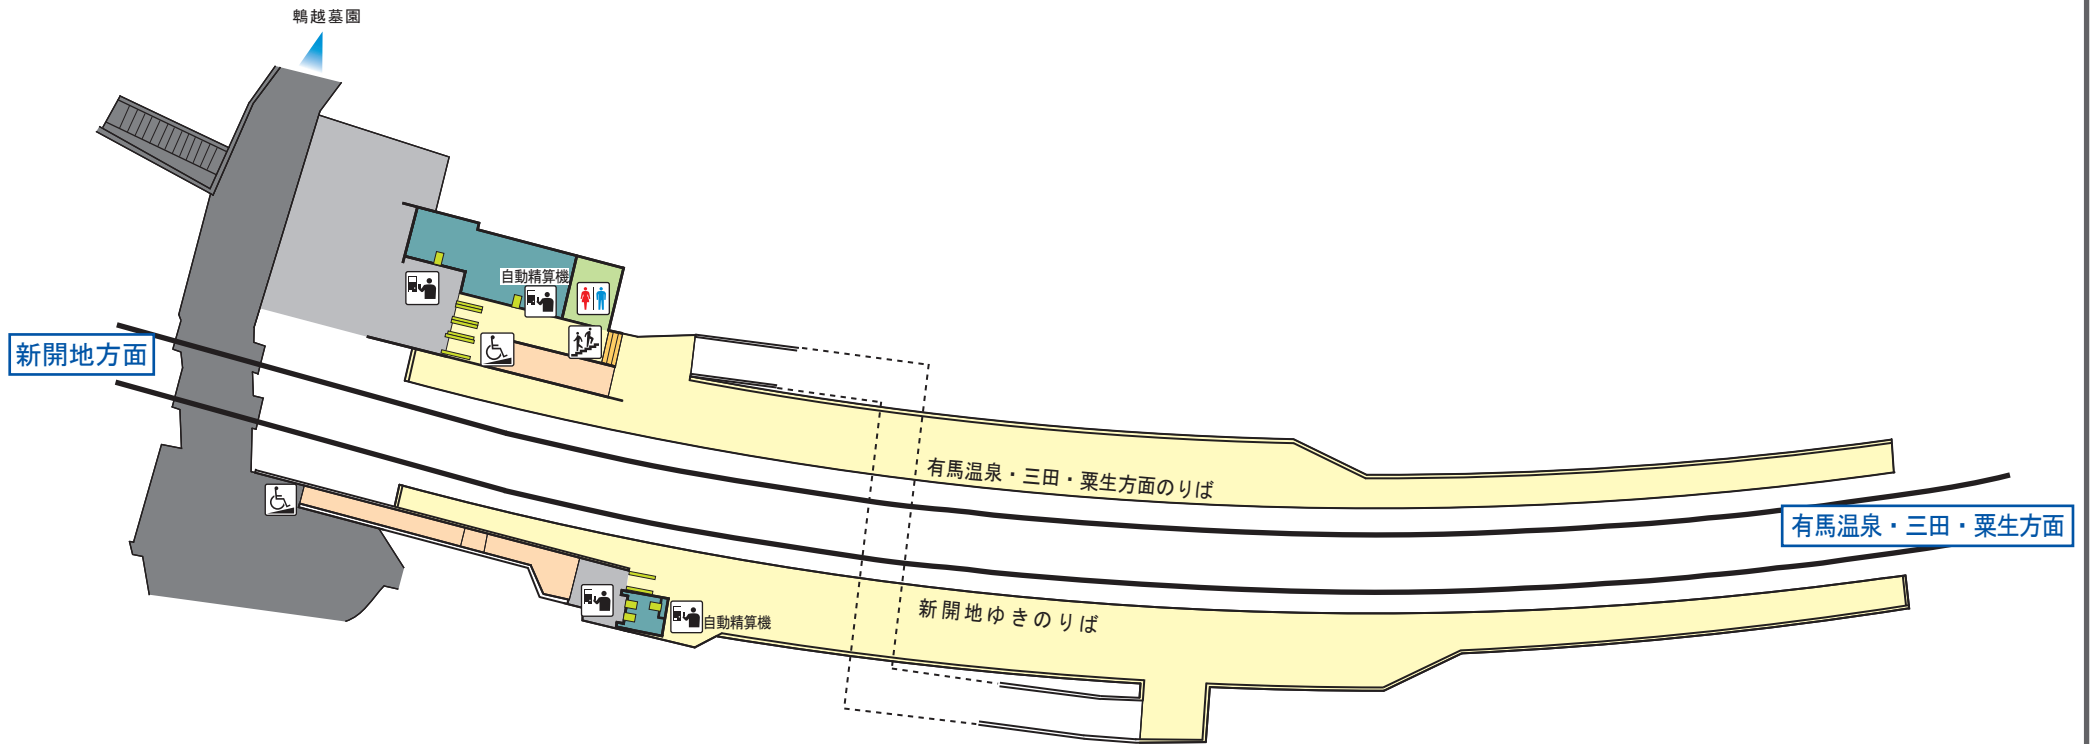

鴨越駅構内案内図

Hiyodorigoe

- 自動券売機・自動精算機
- 階段
- スロープ
- トイレ