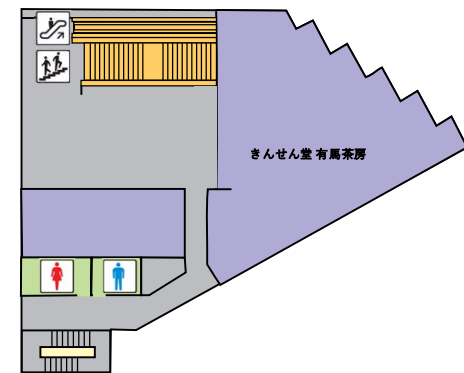

# 有馬温泉駅構内案内図

## Arima Onsen

-  自動券売機・自動精算機
-  エスカレーター
-  階 段
-  スロープ
-  トイレ (男性)
-  トイレ (女性)
-  多機能トイレ (車椅子・オストメイト対応)
-  待合室
-  コインロッカー
-  公衆電話
-  バスのりば
-  タクシーのりば
-  AED (自動体外式除細動器)

2階

新開地方面

新開地方面のりば

ホーム・コンコース階