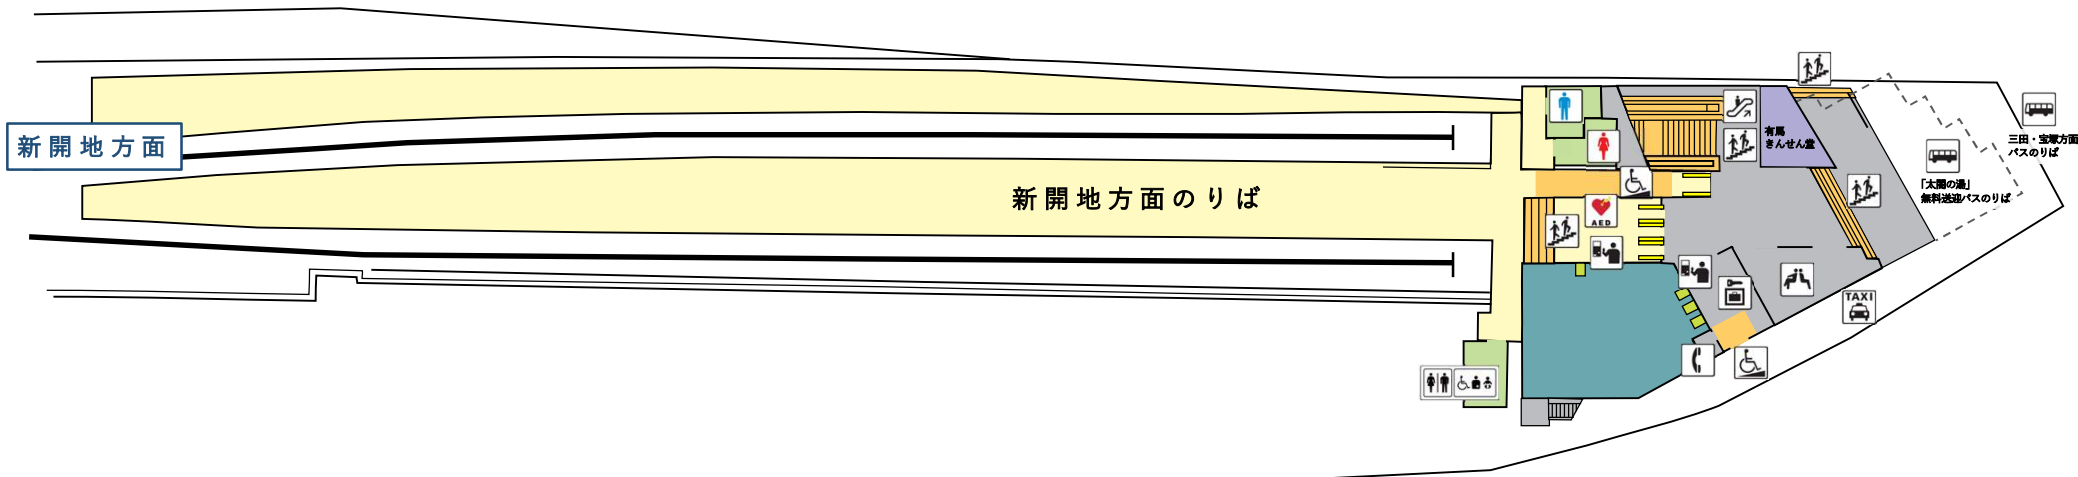

# 有馬温泉駅構内案内図

## Arima Onsen

-  自動券売機・自動精算機
-  エスカレーター
-  階 段
-  スロープ
-  トイレ (男性)
-  トイレ (女性)
-  多機能トイレ (車椅子・オストメイト対応)
-  待合室
-  コインロッカー
-  公衆電話
-  バスのりば
-  タクシーのりば
-  AED (自動体外式除細動器)

2階

新開地方面

新開地方面のりば

ホーム・コンコース階