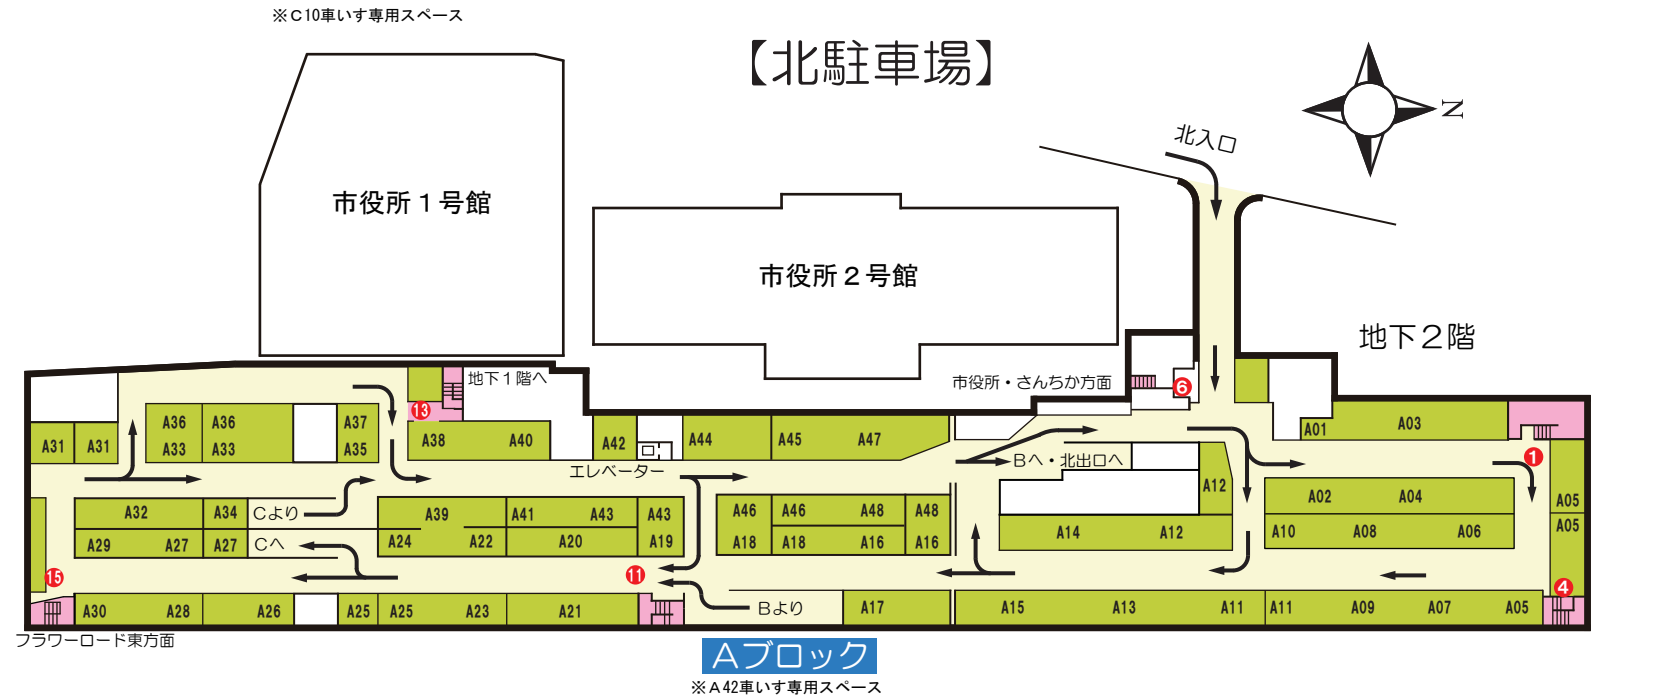

地下1階

地下2階

- 車室
- 車路
- 歩行者通路
- 自動二輪車区画

Cブロック

※C10車いす専用スペース

Bブロック

【北駐車場】

Aブロック

※A42車いす専用スペース