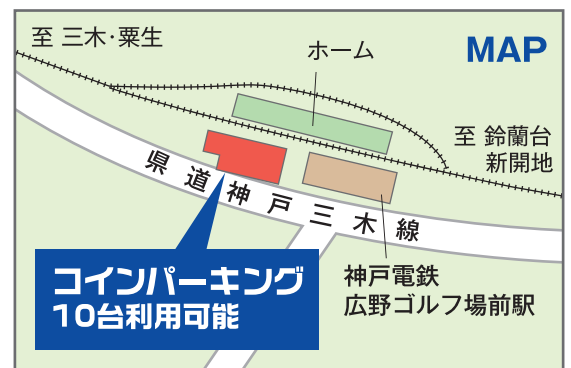

通常料金 60分ごと **100円**

当日最大 600円のところ

神戸電鉄広野ゴルフ場前駅利用で通常料金より100円割引

当日最大 **500円**に!

〈利用料割引を受けるには…〉

広野ゴルフ場前駅改札内に設置のサービス券発行機にてサービス券の発行を受け
ていただき、料金精算時に精算機でバーコードを読み取らせてください。

お問い合わせ

神戸電鉄(株)不動産事業本部 TEL.078-576-8721